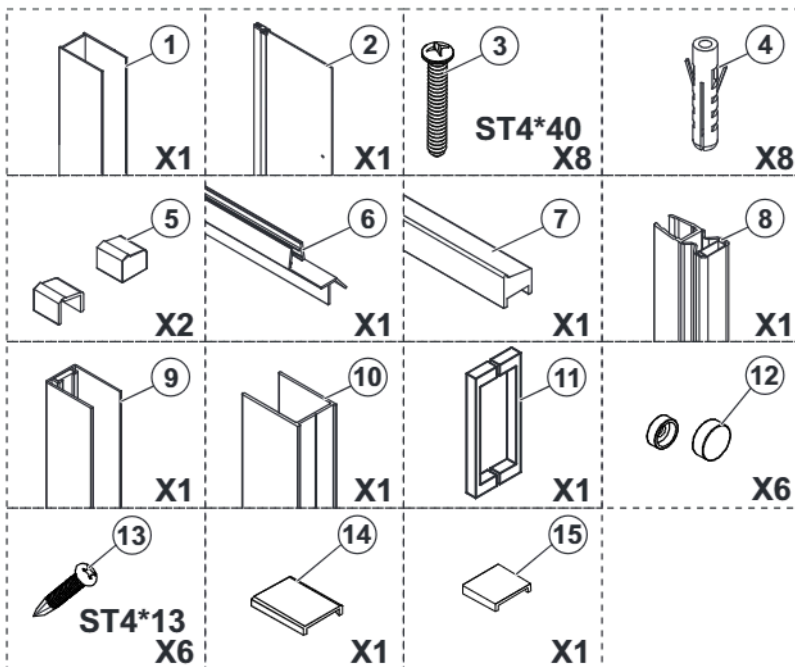

montážní návod / installation instruction

GN4470/GN4480/GN4490

**GN3580/GN3590/GN3510
GN3512**

EN14428

Glass shower enclosure
cleaning efficiency: conforming
impact resistance: conforming
operating life: conforming

Skleněné sprchové zástěny
schopnost: vyhovuje
odolnost proti nárazu: vyhovuje
životnost: vyhovuje

 **GELCO**

GELCO s.r.o., Makovského 1341, 163 000 Praha 6

PARTS LIST

TOOLS

INSTALLATION

STEP 1

SIZE	X,mm
700X2000	675~705
800X2000	775~805
900X2000	875~905

STEP 2

STEP 3

STEP 4

STEP 5

SIDE PANEL INSTALLATION

STEP 1

SIZE	X,mm
700X2000	685~715
800X2000	785~815
900X2000	885~915

SIZE	Y,mm
800X2000	785~805
900X2000	885~905
1000X2000	985~1005
1200X2000	1185~1205