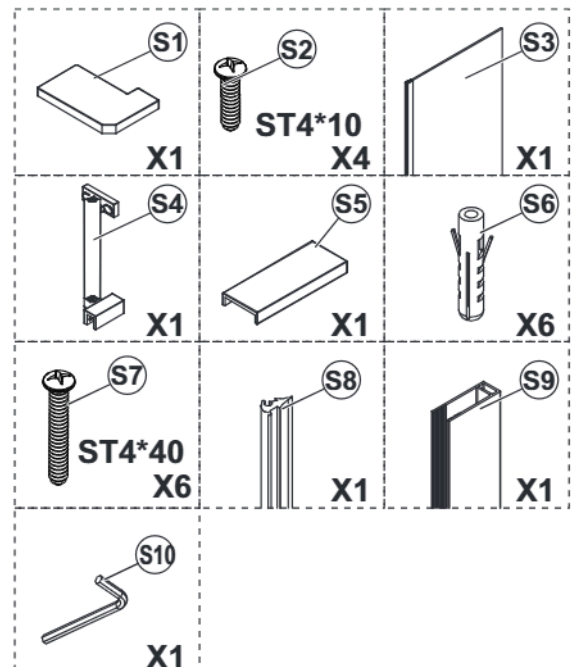

montážní návod / installation instruction

GN4470/GN4480/GN4490

**GN3580/GN3590/GN3510
GN3512**

EN14428

Glass shower enclosure
cleaning efficiency: conforming
impact resistance: conforming
operating life: conforming

Skleněné sprchové zástěny
schopnost: vyhovuje
odolnost proti nárazu: vyhovuje
životnost: vyhovuje

 **GELCO**

GELCO s.r.o., Makovského 1341, 163 000 Praha 6

PARTS LIST

TOOLS

INSTALLATION

STEP 1

SIZE	X,mm
700X2000	675~705
800X2000	775~805
900X2000	875~905

STEP 2

STEP 3

STEP 4

STEP 5

SIDE PANEL INSTALLATION

STEP 1

SIZE	X,mm
700X2000	685~715
800X2000	785~815
900X2000	885~915

SIZE	Y,mm
800X2000	785~805
900X2000	885~905
1000X2000	985~1005
1200X2000	1185~1205

STEP 2

STEP 3

STEP 4

STEP 5