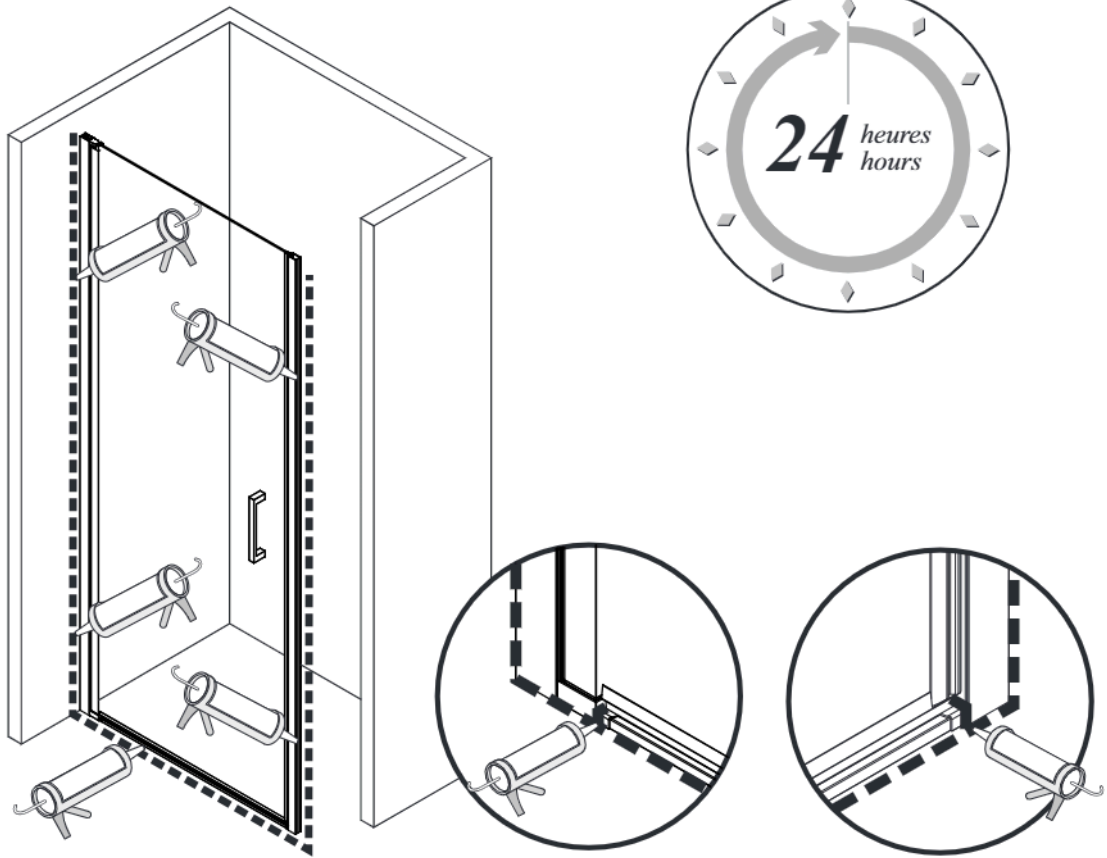

Skleněné sprchové zástěny
schopnost: vyhovuje
odolnost proti nárazu: vyhovuje
životnost: vyhovuje

 **GELCO**

GELCO s.r.o., Makovského 1341, 163 000 Praha 6

PARTS LIST

TOOLS

INSTALLATION

STEP 1

SIZE	X,mm
700X2000	675~705
800X2000	775~805
900X2000	875~905

STEP 2

STEP 3

STEP 4

STEP 5

SIDE PANEL INSTALLATION

STEP 1

SIZE	X,mm
700X2000	685~715
800X2000	785~815
900X2000	885~915

SIZE	Y,mm
800X2000	785~805
900X2000	885~905
1000X2000	985~1005
1200X2000	1185~1205

STEP 2

STEP 3

STEP 4

STEP 5