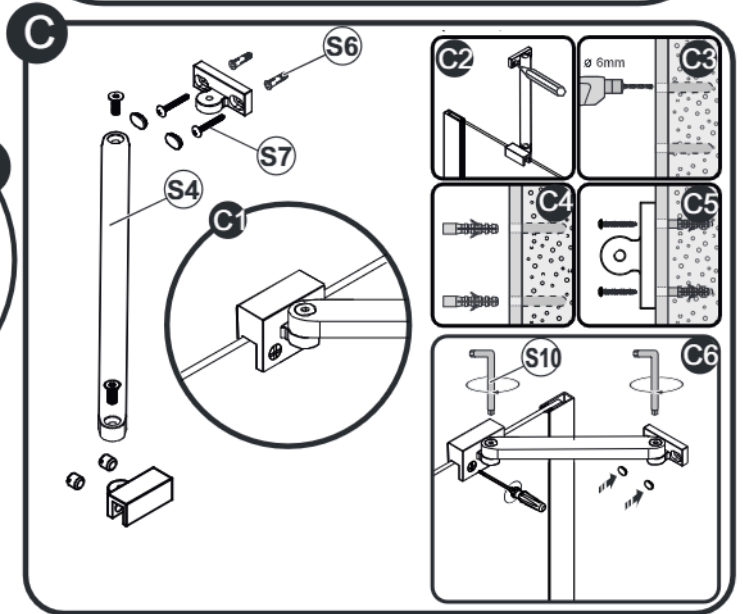

Skleněné sprchové zástěny
schopnost: vyhovuje
odolnost proti nárazu: vyhovuje
životnost: vyhovuje

 **GELCO**

GELCO s.r.o., Makovského 1341, 163 000 Praha 6

PARTS LIST

TOOLS

INSTALLATION

STEP 1

SIZE	X,mm
700X2000	675~705
800X2000	775~805
900X2000	875~905

STEP 2

STEP 3

STEP 4

STEP 5

SIDE PANEL INSTALLATION

STEP 1

SIZE	X,mm
700X2000	685~715
800X2000	785~815
900X2000	885~915

SIZE	Y,mm
800X2000	785~805
900X2000	885~905
1000X2000	985~1005
1200X2000	1185~1205

STEP 2

STEP 3

STEP 4

STEP 5