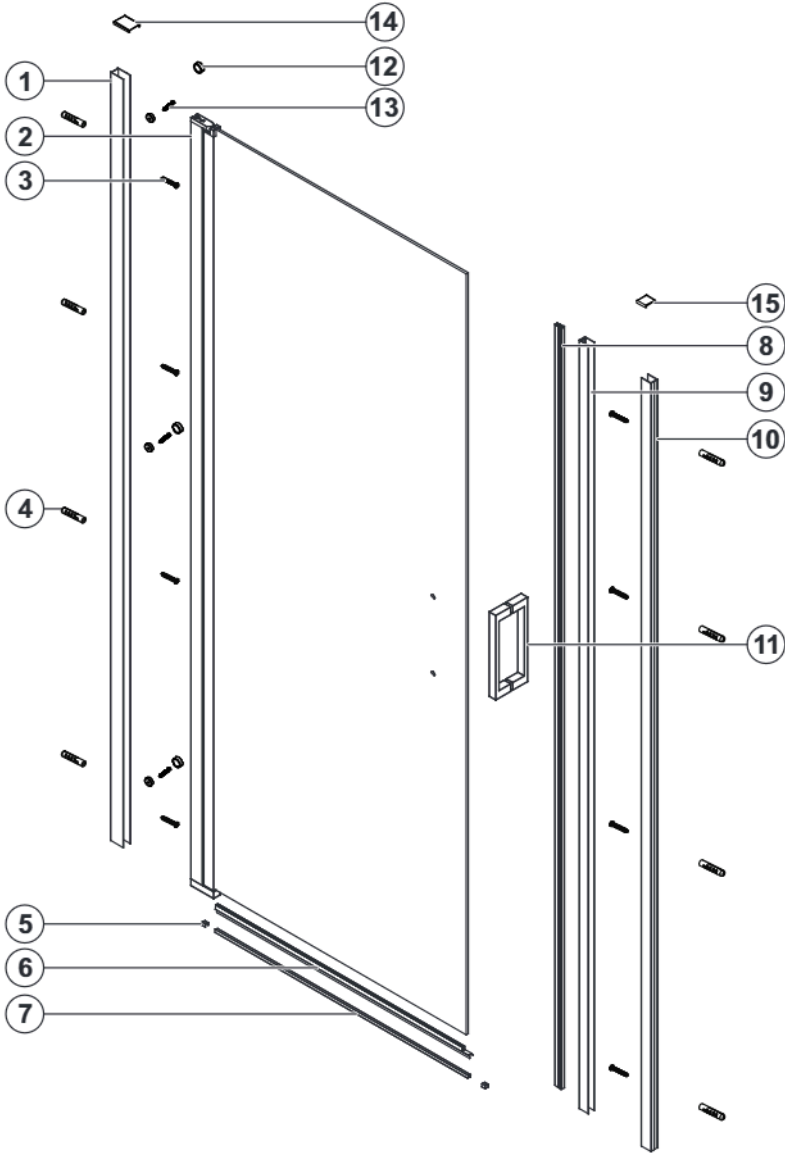

montážní návod / installation instruction

GN4470/GN4480/GN4490

**GN3580/GN3590/GN3510
GN3512**

EN14428

Glass shower enclosure
cleaning efficiency: conforming
impact resistance: conforming
operating life: conforming

Skleněné sprchové zástěny
schopnost: vyhovuje
odolnost proti nárazu: vyhovuje
životnost: vyhovuje

 **GELCO**

GELCO s.r.o., Makovského 1341, 163 000 Praha 6

PARTS LIST

TOOLS

INSTALLATION

STEP 1

SIZE	X,mm
700X2000	675~705
800X2000	775~805
900X2000	875~905

STEP 2

STEP 3

STEP 4

STEP 5

SIDE PANEL INSTALLATION

STEP 1

SIZE	X,mm
700X2000	685~715
800X2000	785~815
900X2000	885~915

SIZE	Y,mm
800X2000	785~805
900X2000	885~905
1000X2000	985~1005
1200X2000	1185~1205