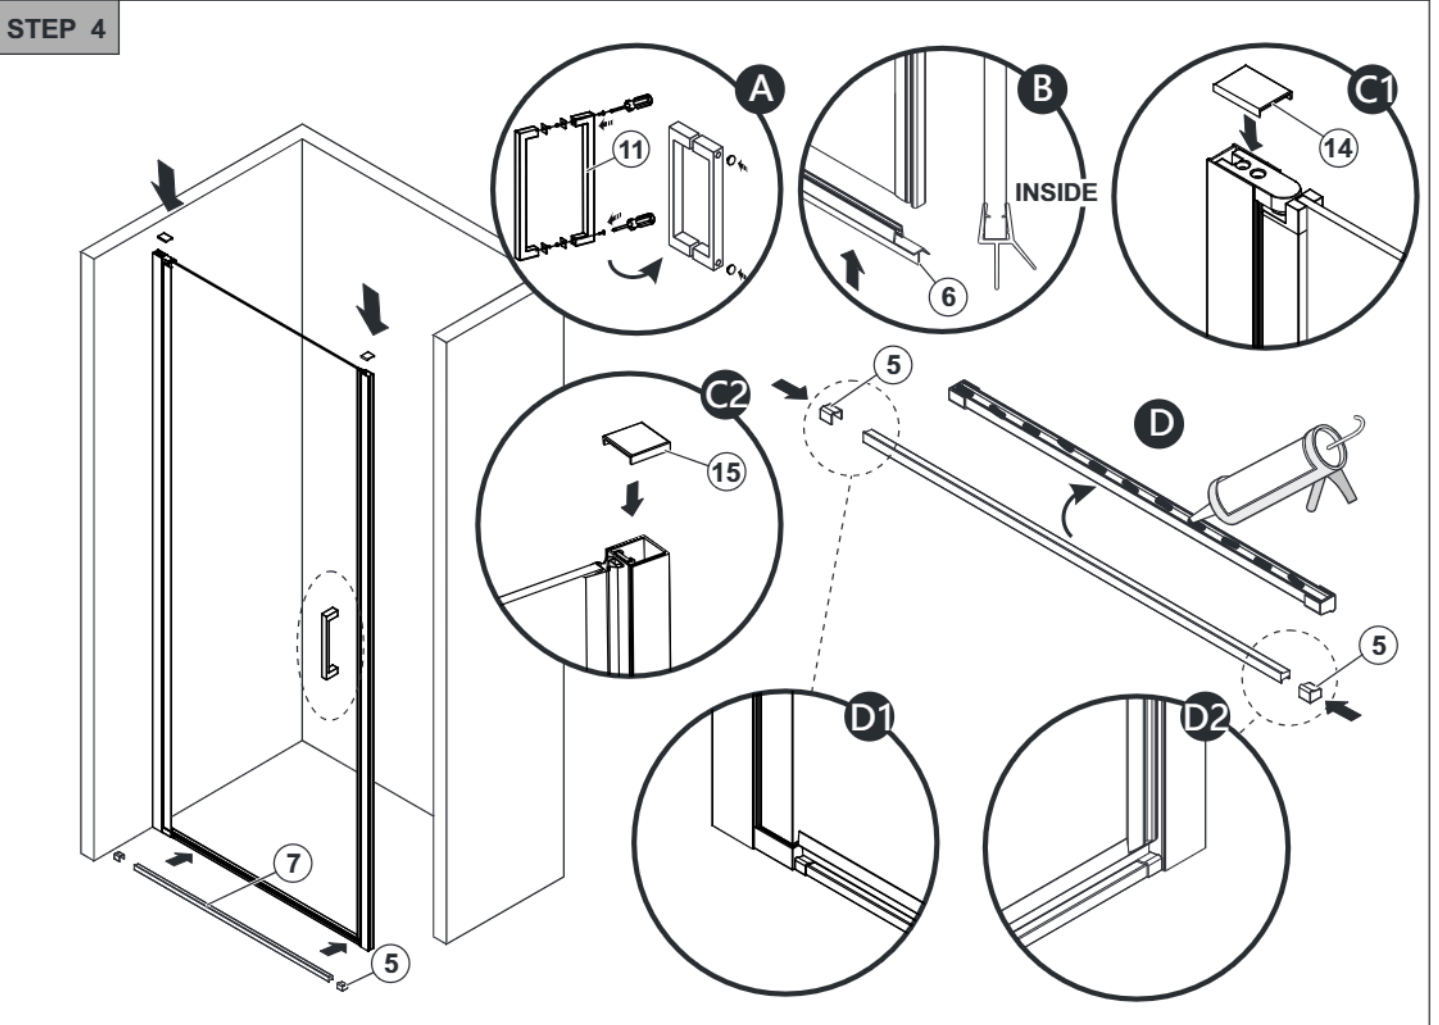

Skleněné sprchové zástěny
schopnost: vyhovuje
odolnost proti nárazu: vyhovuje
životnost: vyhovuje

 **GELCO**

GELCO s.r.o., Makovského 1341, 163 000 Praha 6

PARTS LIST

TOOLS

INSTALLATION

STEP 1

SIZE	X,mm
700X2000	675~705
800X2000	775~805
900X2000	875~905

STEP 2

STEP 3

STEP 4

STEP 5

SIDE PANEL INSTALLATION

STEP 1

SIZE	X,mm
700X2000	685~715
800X2000	785~815
900X2000	885~915

SIZE	Y,mm
800X2000	785~805
900X2000	885~905
1000X2000	985~1005
1200X2000	1185~1205