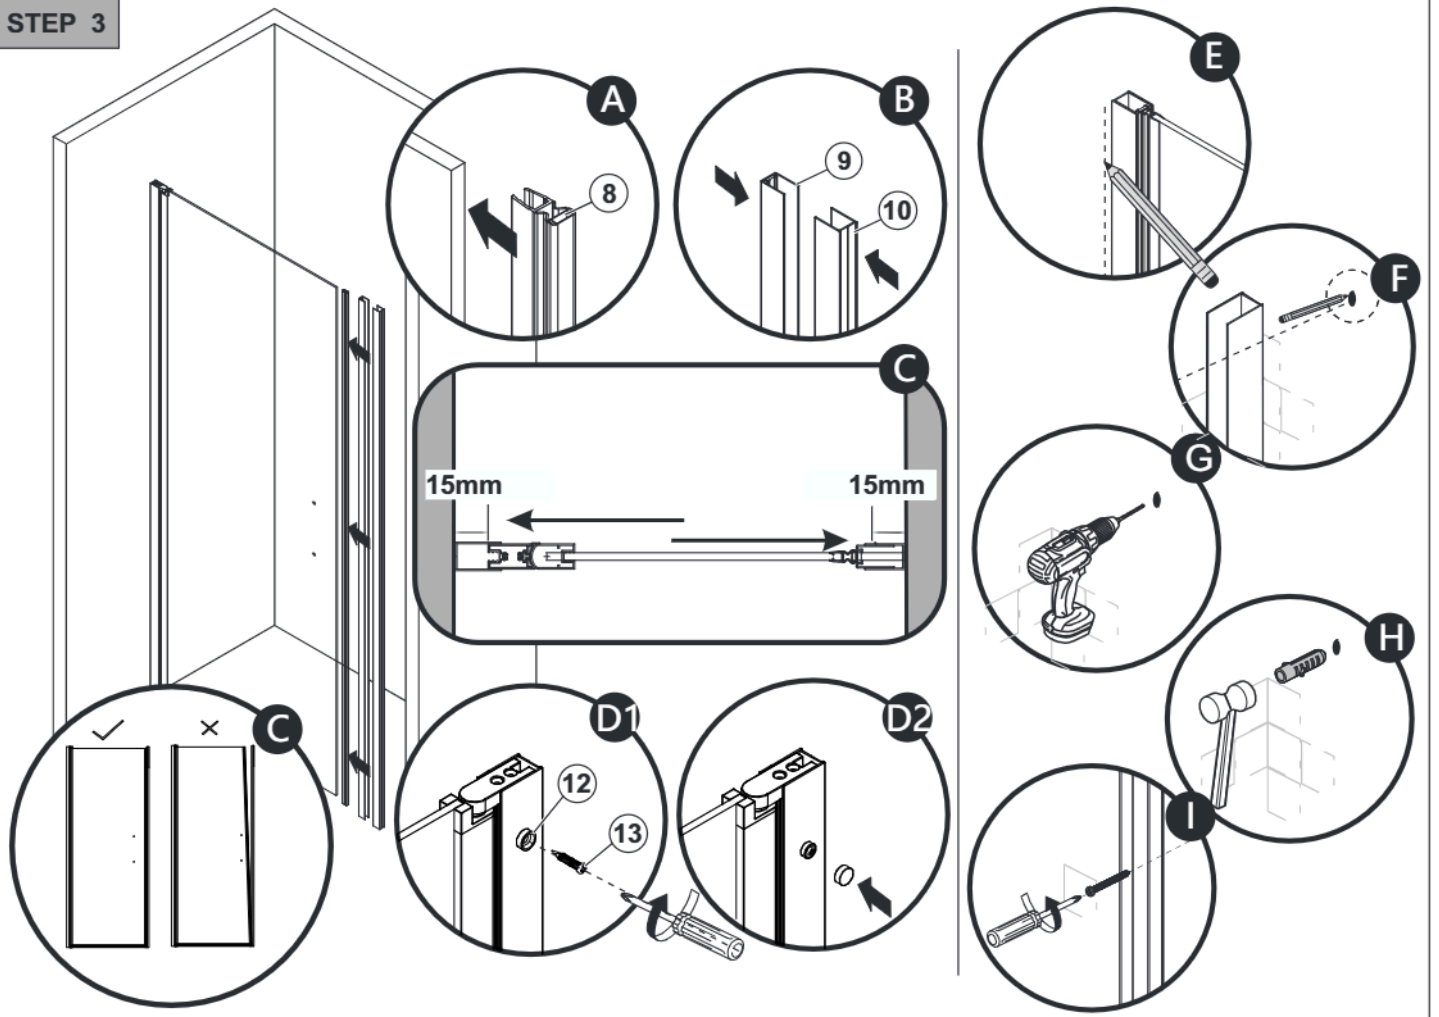

Skleněné sprchové zástěny
schopnost: vyhovuje
odolnost proti nárazu: vyhovuje
životnost: vyhovuje

 **GELCO**

GELCO s.r.o., Makovského 1341, 163 000 Praha 6

PARTS LIST

TOOLS

INSTALLATION

STEP 1

SIZE	X,mm
700X2000	675~705
800X2000	775~805
900X2000	875~905

STEP 2

STEP 3

STEP 4

STEP 5

SIDE PANEL INSTALLATION

STEP 1

SIZE	X,mm
700X2000	685~715
800X2000	785~815
900X2000	885~915

SIZE	Y,mm
800X2000	785~805
900X2000	885~905
1000X2000	985~1005
1200X2000	1185~1205