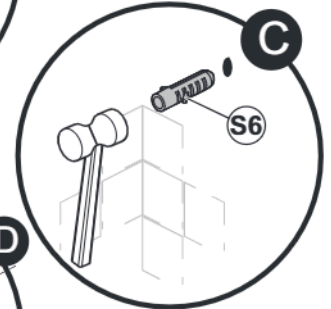

Skleněné sprchové zástěny
schopnost: vyhovuje
odolnost proti nárazu: vyhovuje
životnost: vyhovuje

 **GELCO**

GELCO s.r.o., Makovského 1341, 163 000 Praha 6

PARTS LIST

TOOLS

INSTALLATION

STEP 1

SIZE	X,mm
700X2000	675~705
800X2000	775~805
900X2000	875~905

STEP 2

STEP 3

STEP 4

STEP 5

SIDE PANEL INSTALLATION

STEP 1

SIZE	X,mm
700X2000	685~715
800X2000	785~815
900X2000	885~915

SIZE	Y,mm
800X2000	785~805
900X2000	885~905
1000X2000	985~1005
1200X2000	1185~1205

STEP 2

STEP 3

STEP 4

STEP 5