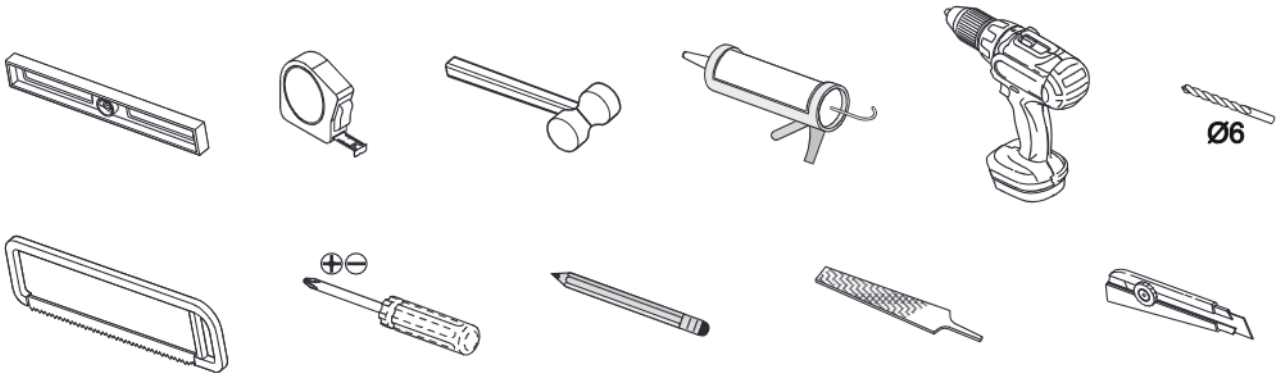

Skleněné sprchové zástěny
schopnost: vyhovuje
odolnost proti nárazu: vyhovuje
životnost: vyhovuje

 **GELCO**

GELCO s.r.o., Makovského 1341, 163 000 Praha 6

PARTS LIST

TOOLS

INSTALLATION

STEP 1

SIZE	X,mm
700X2000	675~705
800X2000	775~805
900X2000	875~905

STEP 2

STEP 3

STEP 4

STEP 5

SIDE PANEL INSTALLATION

STEP 1

SIZE	X,mm
700X2000	685~715
800X2000	785~815
900X2000	885~915

SIZE	Y,mm
800X2000	785~805
900X2000	885~905
1000X2000	985~1005
1200X2000	1185~1205