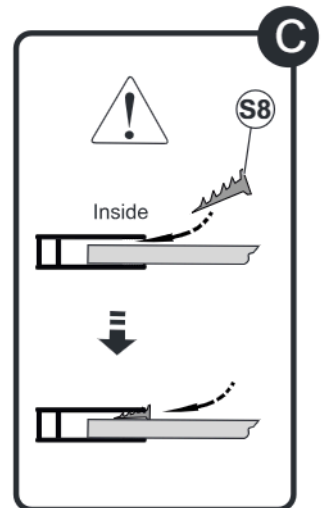

Skleněné sprchové zástěny
schopnost: vyhovuje
odolnost proti nárazu: vyhovuje
životnost: vyhovuje

 **GELCO**

GELCO s.r.o., Makovského 1341, 163 000 Praha 6

PARTS LIST

TOOLS

INSTALLATION

STEP 1

SIZE	X,mm
700X2000	675~705
800X2000	775~805
900X2000	875~905

STEP 2

STEP 3

STEP 4

STEP 5

SIDE PANEL INSTALLATION

STEP 1

SIZE	X,mm
700X2000	685~715
800X2000	785~815
900X2000	885~915

SIZE	Y,mm
800X2000	785~805
900X2000	885~905
1000X2000	985~1005
1200X2000	1185~1205

STEP 2

STEP 3

STEP 4

STEP 5