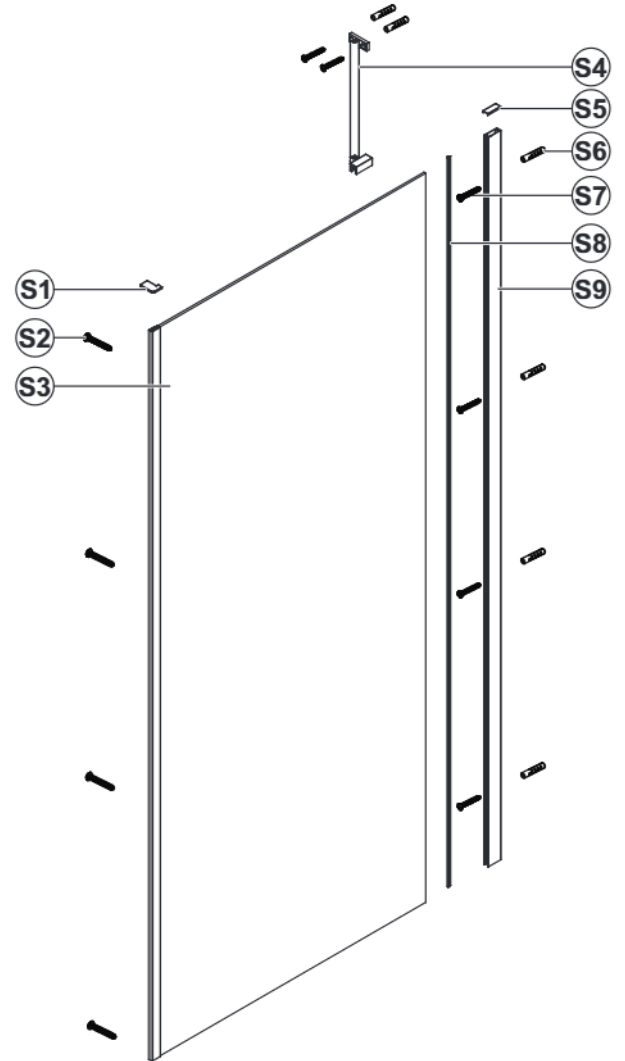

montážní návod / installation instruction

GN4470/GN4480/GN4490

**GN3580/GN3590/GN3510
GN3512**

EN14428

Glass shower enclosure
cleaning efficiency: conforming
impact resistance: conforming
operating life: conforming

Skleněné sprchové zástěny
schopnost: vyhovuje
odolnost proti nárazu: vyhovuje
životnost: vyhovuje

 **GELCO**

GELCO s.r.o., Makovského 1341, 163 000 Praha 6

PARTS LIST

TOOLS

INSTALLATION

STEP 1

SIZE	X,mm
700X2000	675~705
800X2000	775~805
900X2000	875~905

STEP 2

STEP 3

STEP 4

STEP 5

SIDE PANEL INSTALLATION

STEP 1

SIZE	X,mm
700X2000	685~715
800X2000	785~815
900X2000	885~915

SIZE	Y,mm
800X2000	785~805
900X2000	885~905
1000X2000	985~1005
1200X2000	1185~1205