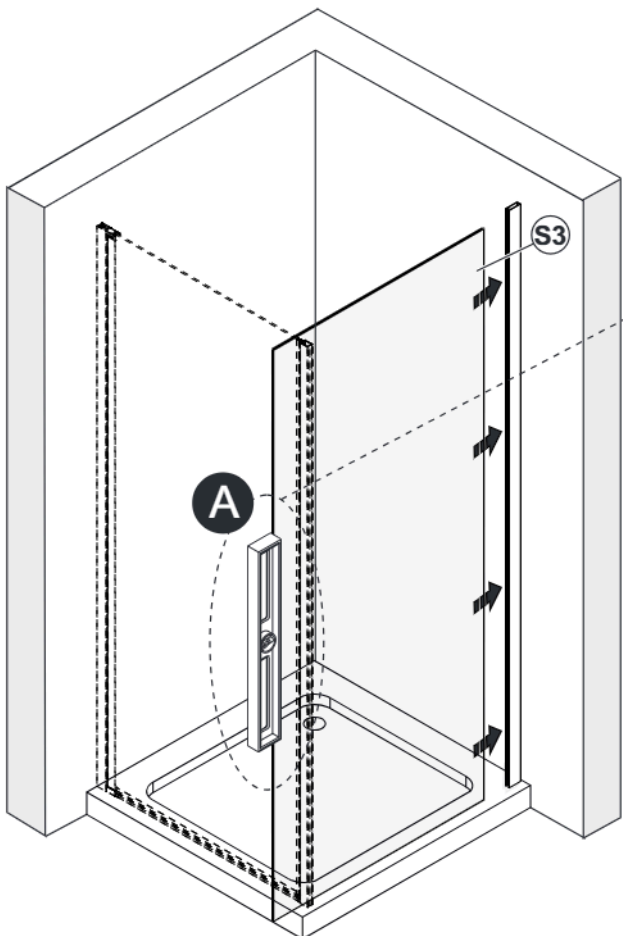

Skleněné sprchové zástěny
schopnost: vyhovuje
odolnost proti nárazu: vyhovuje
životnost: vyhovuje

 **GELCO**

GELCO s.r.o., Makovského 1341, 163 000 Praha 6

PARTS LIST

TOOLS

INSTALLATION

STEP 1

SIZE	X,mm
700X2000	675~705
800X2000	775~805
900X2000	875~905

STEP 2

STEP 3

STEP 4

STEP 5

SIDE PANEL INSTALLATION

STEP 1

SIZE	X,mm
700X2000	685~715
800X2000	785~815
900X2000	885~915

SIZE	Y,mm
800X2000	785~805
900X2000	885~905
1000X2000	985~1005
1200X2000	1185~1205

STEP 2

STEP 3

STEP 4

STEP 5