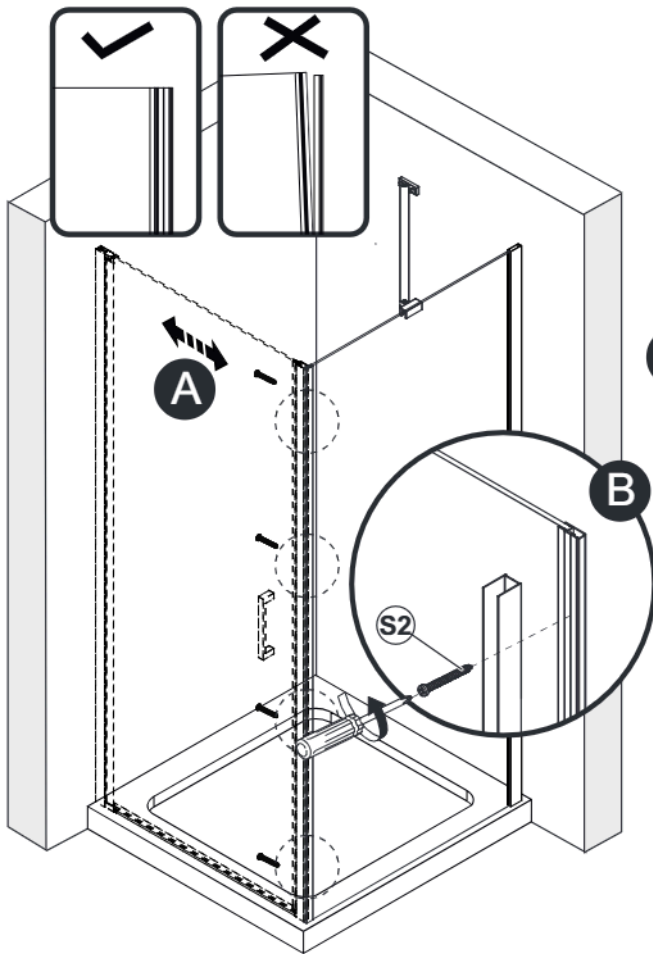

Skleněné sprchové zástěny
schopnost: vyhovuje
odolnost proti nárazu: vyhovuje
životnost: vyhovuje

 **GELCO**

GELCO s.r.o., Makovského 1341, 163 000 Praha 6

PARTS LIST

TOOLS

INSTALLATION

STEP 1

SIZE	X,mm
700X2000	675~705
800X2000	775~805
900X2000	875~905

STEP 2

STEP 3

STEP 4

STEP 5

SIDE PANEL INSTALLATION

STEP 1

SIZE	X,mm
700X2000	685~715
800X2000	785~815
900X2000	885~915

SIZE	Y,mm
800X2000	785~805
900X2000	885~905
1000X2000	985~1005
1200X2000	1185~1205

STEP 2

STEP 3

STEP 4

STEP 5