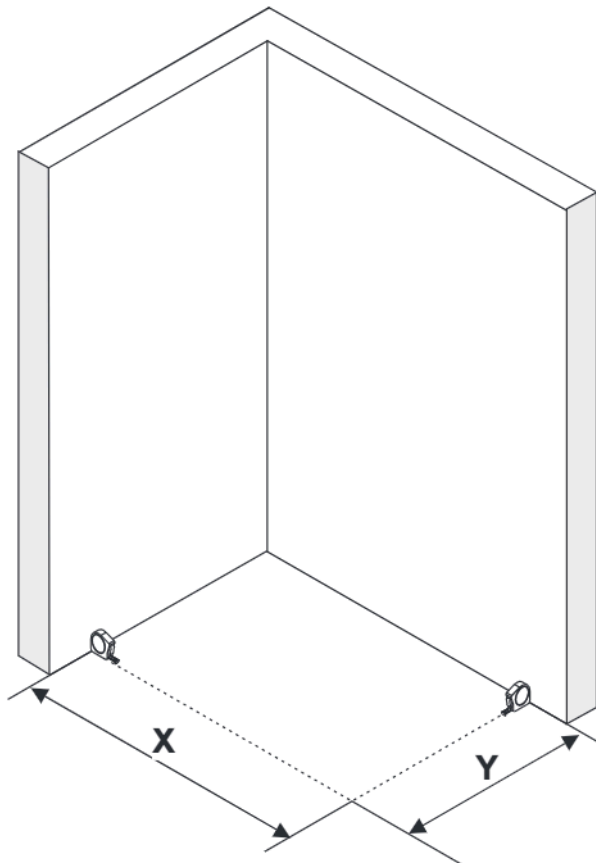

Skleněné sprchové zástěny
schopnost: vyhovuje
odolnost proti nárazu: vyhovuje
životnost: vyhovuje

 **GELCO**

GELCO s.r.o., Makovského 1341, 163 000 Praha 6

PARTS LIST

TOOLS

INSTALLATION

STEP 1

SIZE	X,mm
700X2000	675~705
800X2000	775~805
900X2000	875~905

STEP 2

STEP 3

STEP 4

STEP 5

SIDE PANEL INSTALLATION

STEP 1

SIZE	X,mm
700X2000	685~715
800X2000	785~815
900X2000	885~915

SIZE	Y,mm
800X2000	785~805
900X2000	885~905
1000X2000	985~1005
1200X2000	1185~1205