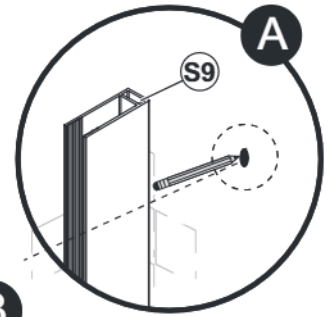

Skleněné sprchové zástěny
schopnost: vyhovuje
odolnost proti nárazu: vyhovuje
životnost: vyhovuje

 **GELCO**

GELCO s.r.o., Makovského 1341, 163 000 Praha 6

PARTS LIST

TOOLS

INSTALLATION

STEP 1

SIZE	X,mm
700X2000	675~705
800X2000	775~805
900X2000	875~905

STEP 2

STEP 3

STEP 4

STEP 5

SIDE PANEL INSTALLATION

STEP 1

SIZE	X,mm
700X2000	685~715
800X2000	785~815
900X2000	885~915

SIZE	Y,mm
800X2000	785~805
900X2000	885~905
1000X2000	985~1005
1200X2000	1185~1205

STEP 2

STEP 3

STEP 4

STEP 5