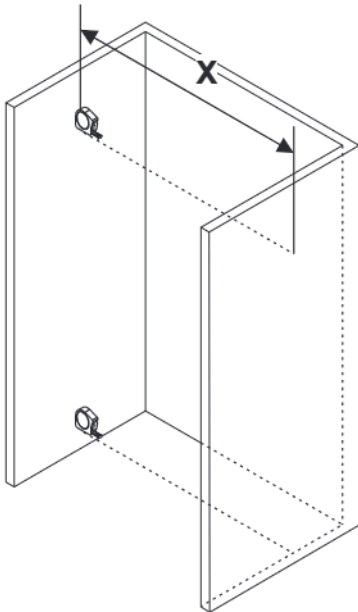

Skleněné sprchové zástěny
schopnost: vyhovuje
odolnost proti nárazu: vyhovuje
životnost: vyhovuje

 **GELCO**

GELCO s.r.o., Makovského 1341, 163 000 Praha 6

PARTS LIST

TOOLS

INSTALLATION

STEP 1

SIZE	X,mm
700X2000	675~705
800X2000	775~805
900X2000	875~905

STEP 2

STEP 3

STEP 4

STEP 5

SIDE PANEL INSTALLATION

STEP 1

SIZE	X,mm
700X2000	685~715
800X2000	785~815
900X2000	885~915

SIZE	Y,mm
800X2000	785~805
900X2000	885~905
1000X2000	985~1005
1200X2000	1185~1205