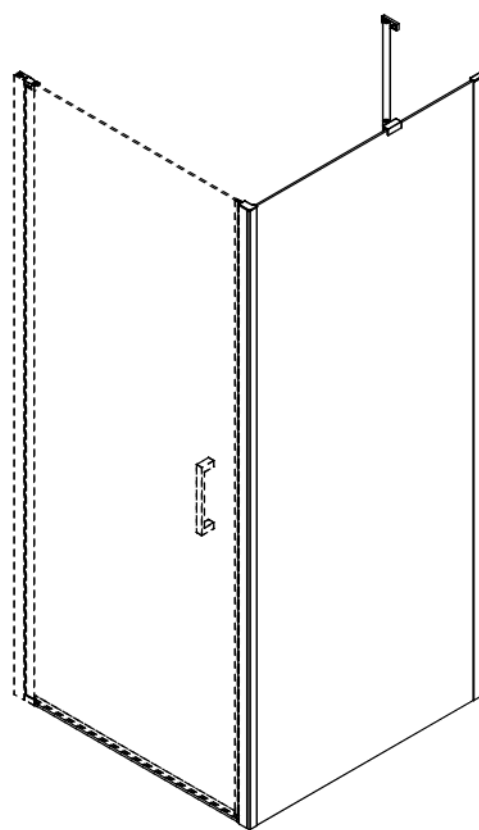

**GN3580/GN3590/GN3510
GN3512**

EN14428

Glass shower enclosure
cleaning efficiency: conforming
impact resistance: conforming
operating life: conforming

Skleněné sprchové zástěny
schopnost: vyhovuje
odolnost proti nárazu: vyhovuje
životnost: vyhovuje

GELCO

GELCO s.r.o., Makovského 1341, 163 000 Praha 6