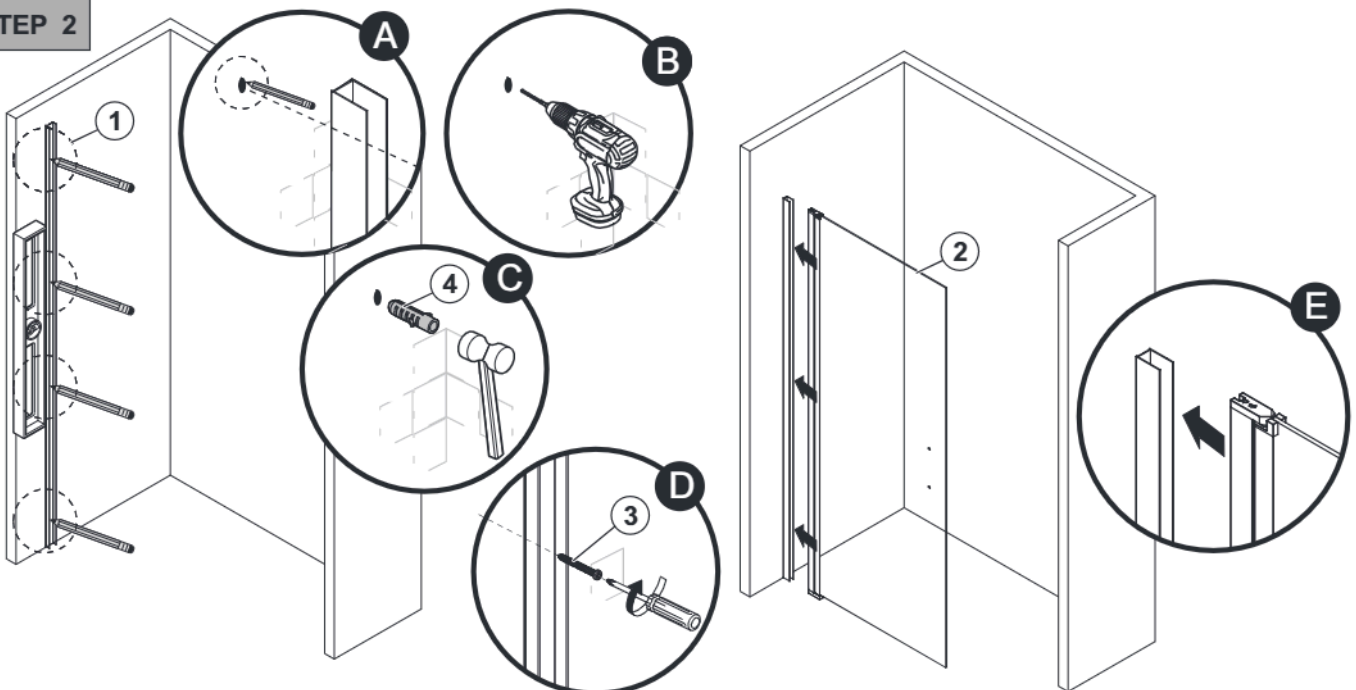

Skleněné sprchové zástěny
schopnost: vyhovuje
odolnost proti nárazu: vyhovuje
životnost: vyhovuje

 **GELCO**

GELCO s.r.o., Makovského 1341, 163 000 Praha 6

PARTS LIST

TOOLS

INSTALLATION

STEP 1

SIZE	X,mm
700X2000	675~705
800X2000	775~805
900X2000	875~905

STEP 2

STEP 3

STEP 4

STEP 5

SIDE PANEL INSTALLATION

STEP 1

SIZE	X,mm
700X2000	685~715
800X2000	785~815
900X2000	885~915

SIZE	Y,mm
800X2000	785~805
900X2000	885~905
1000X2000	985~1005
1200X2000	1185~1205