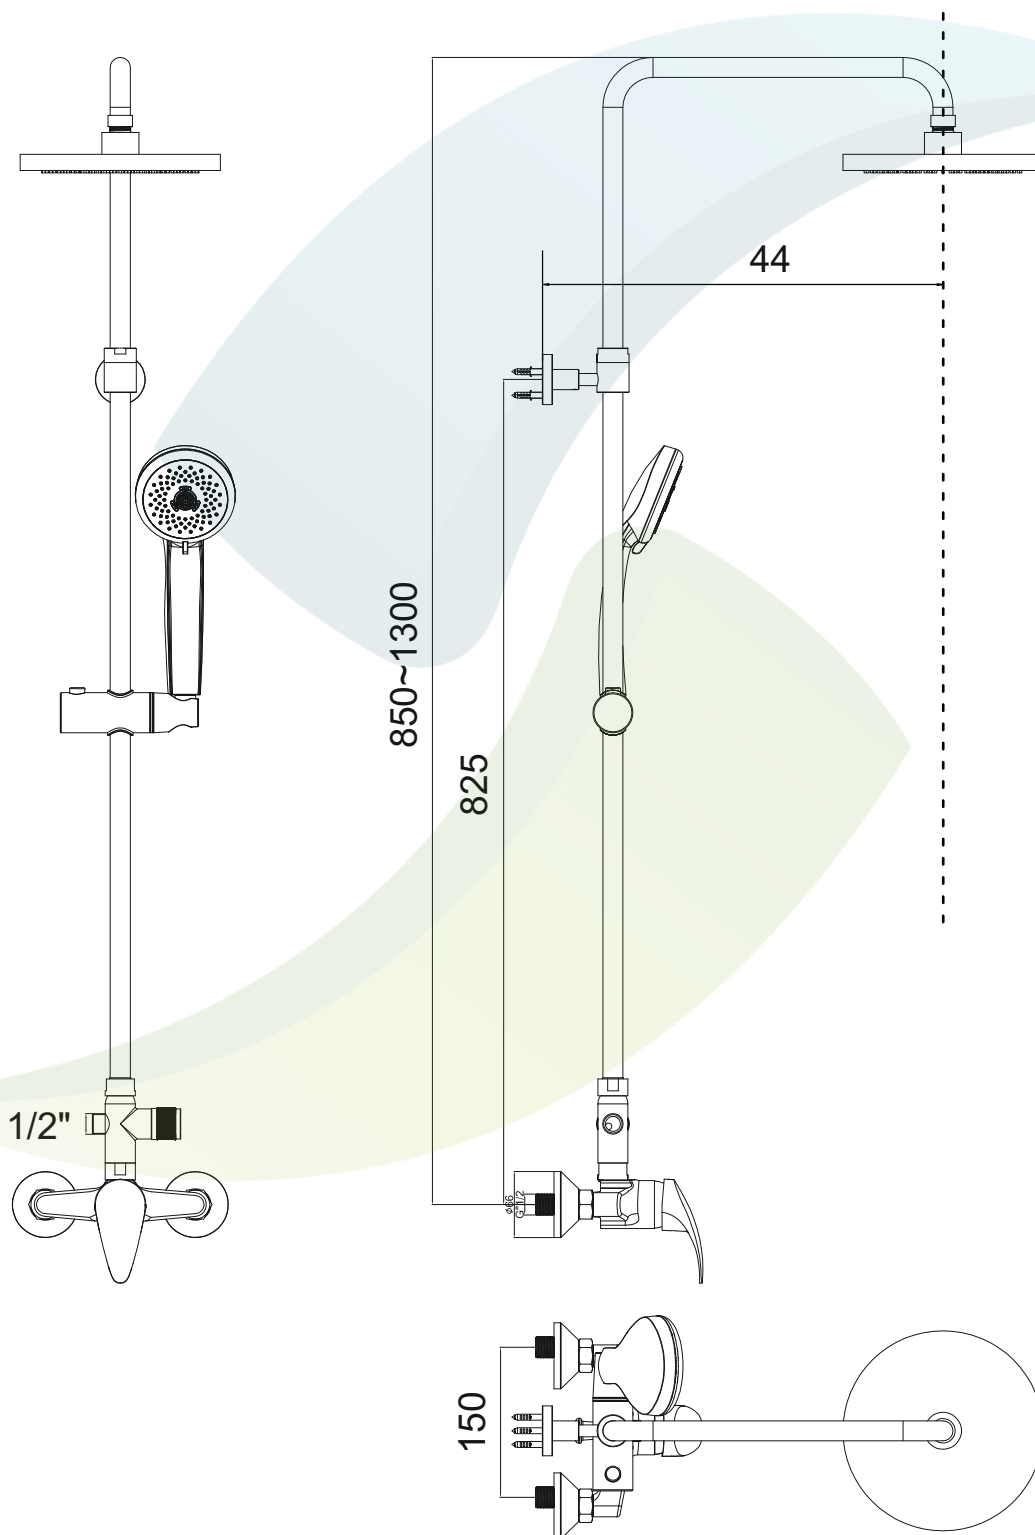

Art. 1254

Název: SPRCHOVÝ SET

Chromovaná mosaz + plast

Dovozce: STENO CZ s.r.o.