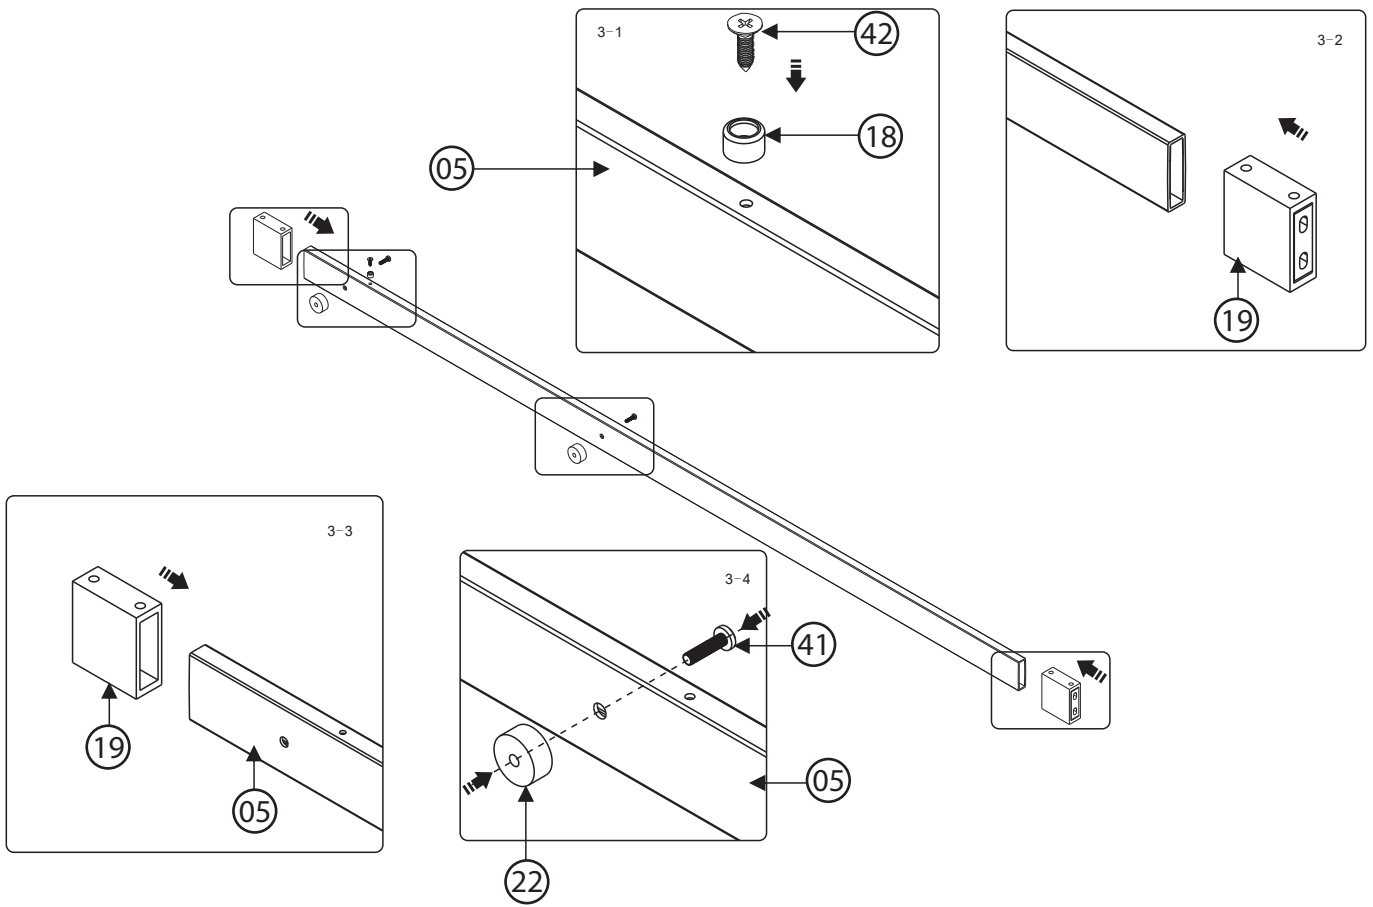

Level

Silicon Gun

SIZE(mm)	A	B
1200x800	1190-1210	780-800
1200x900	1190-1210	880-900
1400x800	1390-1410	780-800
1400x900	1390-1410	880-900

## Parts List

Part Number	Image	Size(mm)	Quantity	ID
44			1	V201
45			1	00-Brillant ND01-3498 05-Black ND01-3865
46			1	00-Brillant ND01-3426 05-Black ND01-3872
47			1	00-Brillant ND01-3852 05-Black ND01-3888
48			1	00-Brillant ND01-3853 05-Black ND01-3889
49			1	
50			1	
51			1	
52			2	
53		M5X14	2	
54			4	

SIZE(mm)	A	B
1200x800	1190-1210	780-800
1200x900	1190-1210	880-900
1400x800	1390-1410	780-800
1400x900	1390-1410	880-900

38

33