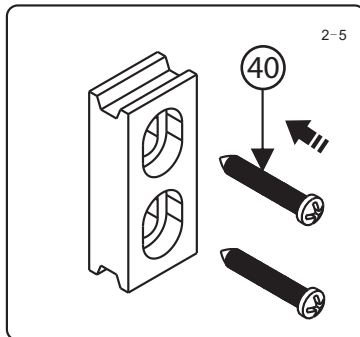

Level

Silicon Gun

SIZE(mm)	A	B
1200x800	1190-1210	780-800
1200x900	1190-1210	880-900
1400x800	1390-1410	780-800
1400x900	1390-1410	880-900

## Parts List

Part Number	Image	Size(mm)	Quantity	ID
44			1	V201
45			1	00-Brillant ND01-3498 05-Black ND01-3865
46			1	00-Brillant ND01-3426 05-Black ND01-3872
47			1	00-Brillant ND01-3852 05-Black ND01-3888
48			1	00-Brillant ND01-3853 05-Black ND01-3889
49			1	
50			1	
51			1	
52			2	
53		M5X14	2	
54			4	

SIZE(mm)	A	B
1200x800	1190-1210	780-800
1200x900	1190-1210	880-900
1400x800	1390-1410	780-800
1400x900	1390-1410	880-900

38

33