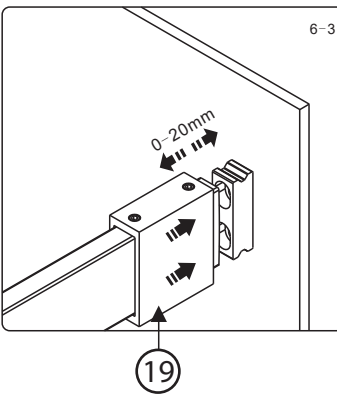

Level

Silicon Gun

SIZE(mm)	A	B
1200x800	1190-1210	780-800
1200x900	1190-1210	880-900
1400x800	1390-1410	780-800
1400x900	1390-1410	880-900

## Parts List

Part Number	Image	Size(mm)	Quantity	ID
44			1	V201
45			1	00-Brillant ND01-3498 05-Black ND01-3865
46			1	00-Brillant ND01-3426 05-Black ND01-3872
47			1	00-Brillant ND01-3852 05-Black ND01-3888
48			1	00-Brillant ND01-3853 05-Black ND01-3889
49			1	
50			1	
51			1	
52			2	
53		M5X14	2	
54			4	

SIZE(mm)	A	B
1200x800	1190-1210	780-800
1200x900	1190-1210	880-900
1400x800	1390-1410	780-800
1400x900	1390-1410	880-900

38

33