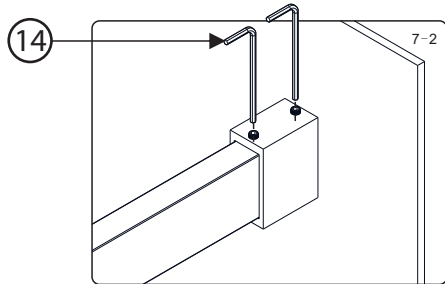

Level

Silicon Gun

SIZE(mm)	A	B
1200x800	1190-1210	780-800
1200x900	1190-1210	880-900
1400x800	1390-1410	780-800
1400x900	1390-1410	880-900

## Parts List

Part Number	Image	Size(mm)	Quantity	ID
44			1	V201
45			1	00-Brillant ND01-3498 05-Black ND01-3865
46			1	00-Brillant ND01-3426 05-Black ND01-3872
47			1	00-Brillant ND01-3852 05-Black ND01-3888
48			1	00-Brillant ND01-3853 05-Black ND01-3889
49			1	
50			1	
51			1	
52			2	
53		M5X14	2	
54			4	

SIZE(mm)	A	B
1200x800	1190-1210	780-800
1200x900	1190-1210	880-900
1400x800	1390-1410	780-800
1400x900	1390-1410	880-900

38

33