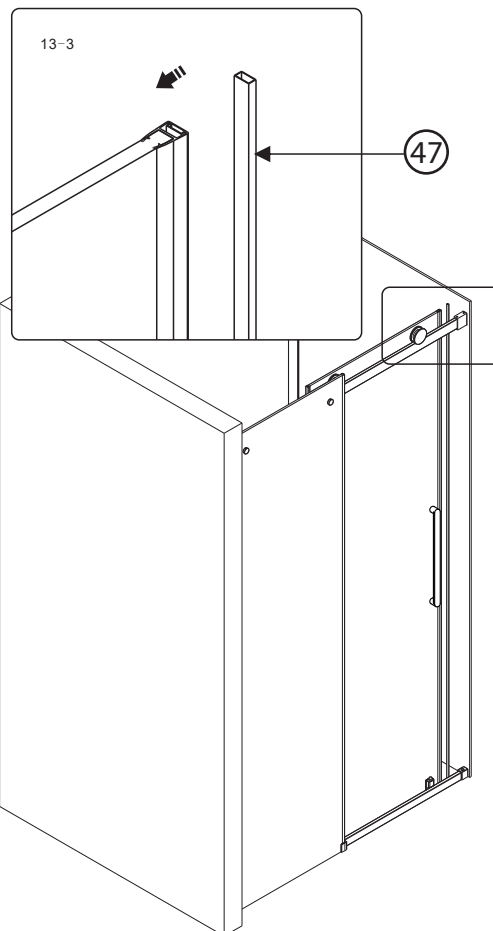

Level

Silicon Gun

SIZE(mm)	A	B
1200x800	1190-1210	780-800
1200x900	1190-1210	880-900
1400x800	1390-1410	780-800
1400x900	1390-1410	880-900

## Parts List

Part Number	Image	Size(mm)	Quantity	ID
44			1	V201
45			1	00-Brillant ND01-3498 05-Black ND01-3865
46			1	00-Brillant ND01-3426 05-Black ND01-3872
47			1	00-Brillant ND01-3852 05-Black ND01-3888
48			1	00-Brillant ND01-3853 05-Black ND01-3889
49			1	
50			1	
51			1	
52			2	
53		M5X14	2	
54			4	

SIZE(mm)	A	B
1200x800	1190-1210	780-800
1200x900	1190-1210	880-900
1400x800	1390-1410	780-800
1400x900	1390-1410	880-900

38

33