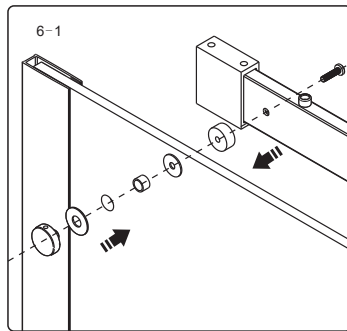

Level

Silicon Gun

SIZE(mm)	A	B
1200x800	1190-1210	780-800
1200x900	1190-1210	880-900
1400x800	1390-1410	780-800
1400x900	1390-1410	880-900

## Parts List

Part Number	Image	Size(mm)	Quantity	ID
44			1	V201
45			1	00-Brillant ND01-3498 05-Black ND01-3865
46			1	00-Brillant ND01-3426 05-Black ND01-3872
47			1	00-Brillant ND01-3852 05-Black ND01-3888
48			1	00-Brillant ND01-3853 05-Black ND01-3889
49			1	
50			1	
51			1	
52			2	
53		M5X14	2	
54			4	

SIZE(mm)	A	B
1200x800	1190-1210	780-800
1200x900	1190-1210	880-900
1400x800	1390-1410	780-800
1400x900	1390-1410	880-900

38

33