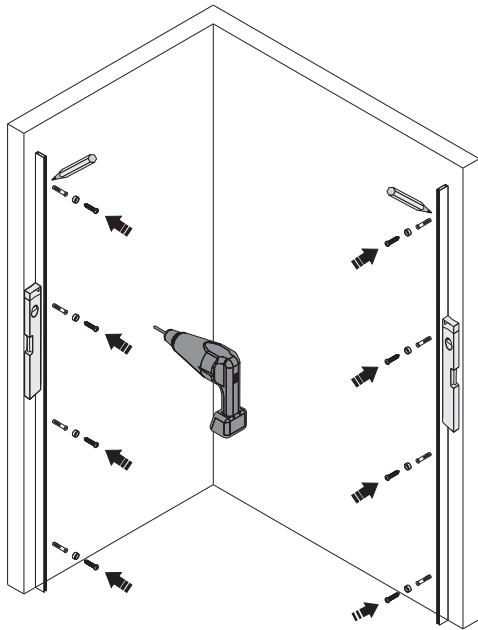

Level

Silicon Gun

SIZE(mm)	A	B
1200x800	1190-1210	780-800
1200x900	1190-1210	880-900
1400x800	1390-1410	780-800
1400x900	1390-1410	880-900

SIZE(mm)	A	B
1200x800	1190-1210	780-800
1200x900	1190-1210	880-900
1400x800	1390-1410	780-800
1400x900	1390-1410	880-900

38

33