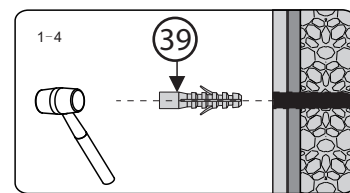

Level

Silicon Gun

SIZE(mm)	A	B
1200x800	1190-1210	780-800
1200x900	1190-1210	880-900
1400x800	1390-1410	780-800
1400x900	1390-1410	880-900

## Parts List

Part Number	Image	Size(mm)	Quantity	ID
44			1	V201
45			1	00-Brillant ND01-3498 05-Black ND01-3865
46			1	00-Brillant ND01-3426 05-Black ND01-3872
47			1	00-Brillant ND01-3852 05-Black ND01-3888
48			1	00-Brillant ND01-3853 05-Black ND01-3889
49			1	
50			1	
51			1	
52			2	
53		M5X14	2	
54			4	

SIZE(mm)	A	B
1200x800	1190-1210	780-800
1200x900	1190-1210	880-900
1400x800	1390-1410	780-800
1400x900	1390-1410	880-900

38

33