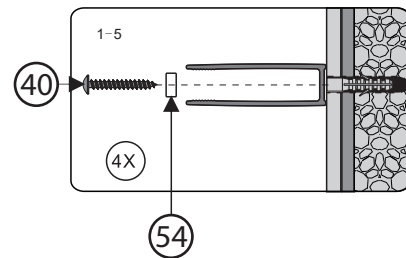

Level

Silicon Gun

SIZE(mm)	A	B
1200x800	1190-1210	780-800
1200x900	1190-1210	880-900
1400x800	1390-1410	780-800
1400x900	1390-1410	880-900

## Parts List

Part Number	Image	Size(mm)	Quantity	ID
44			1	V201
45			1	00-Brillant ND01-3498 05-Black ND01-3865
46			1	00-Brillant ND01-3426 05-Black ND01-3872
47			1	00-Brillant ND01-3852 05-Black ND01-3888
48			1	00-Brillant ND01-3853 05-Black ND01-3889
49			1	
50			1	
51			1	
52			2	
53		M5X14	2	
54			4	

SIZE(mm)	A	B
1200x800	1190-1210	780-800
1200x900	1190-1210	880-900
1400x800	1390-1410	780-800
1400x900	1390-1410	880-900

38

33