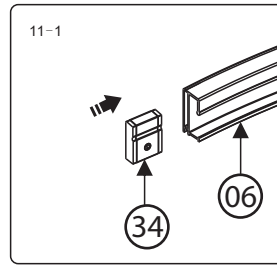

Level

Silicon Gun

SIZE(mm)	A	B
1200x800	1190-1210	780-800
1200x900	1190-1210	880-900
1400x800	1390-1410	780-800
1400x900	1390-1410	880-900

## Parts List

Part Number	Image	Size(mm)	Quantity	ID
44			1	V201
45			1	00-Brillant ND01-3498 05-Black ND01-3865
46			1	00-Brillant ND01-3426 05-Black ND01-3872
47			1	00-Brillant ND01-3852 05-Black ND01-3888
48			1	00-Brillant ND01-3853 05-Black ND01-3889
49			1	
50			1	
51			1	
52			2	
53		M5X14	2	
54			4	

SIZE(mm)	A	B
1200x800	1190-1210	780-800
1200x900	1190-1210	880-900
1400x800	1390-1410	780-800
1400x900	1390-1410	880-900

38

33