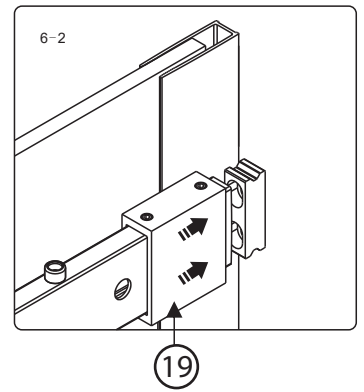

Level

Silicon Gun

SIZE(mm)	A	B
1200x800	1190-1210	780-800
1200x900	1190-1210	880-900
1400x800	1390-1410	780-800
1400x900	1390-1410	880-900

## Parts List

Part Number	Image	Size(mm)	Quantity	ID
44			1	V201
45			1	00-Brillant ND01-3498 05-Black ND01-3865
46			1	00-Brillant ND01-3426 05-Black ND01-3872
47			1	00-Brillant ND01-3852 05-Black ND01-3888
48			1	00-Brillant ND01-3853 05-Black ND01-3889
49			1	
50			1	
51			1	
52			2	
53		M5X14	2	
54			4	

SIZE(mm)	A	B
1200x800	1190-1210	780-800
1200x900	1190-1210	880-900
1400x800	1390-1410	780-800
1400x900	1390-1410	880-900

38

33