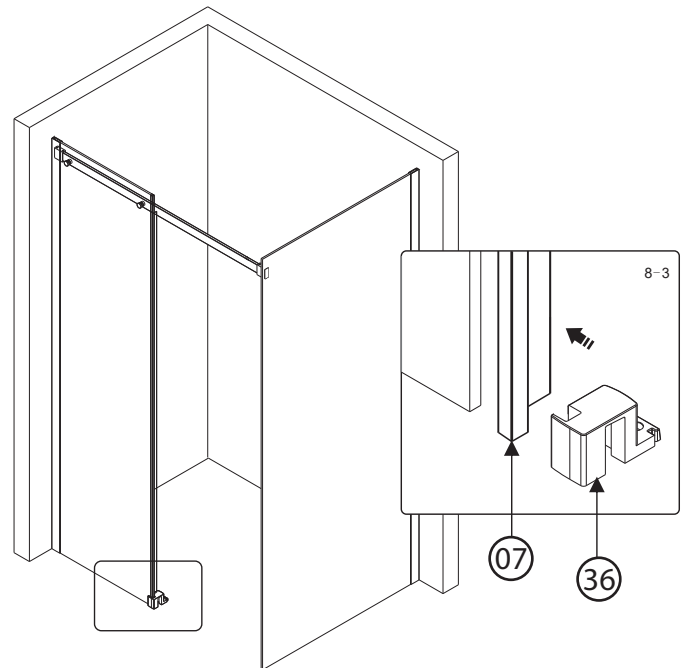

Level

Silicon Gun

SIZE(mm)	A	B
1200x800	1190-1210	780-800
1200x900	1190-1210	880-900
1400x800	1390-1410	780-800
1400x900	1390-1410	880-900

## Parts List

Part Number	Image	Size(mm)	Quantity	ID
44			1	V201
45			1	00-Brillant ND01-3498 05-Black ND01-3865
46			1	00-Brillant ND01-3426 05-Black ND01-3872
47			1	00-Brillant ND01-3852 05-Black ND01-3888
48			1	00-Brillant ND01-3853 05-Black ND01-3889
49			1	
50			1	
51			1	
52			2	
53		M5X14	2	
54			4	

SIZE(mm)	A	B
1200x800	1190-1210	780-800
1200x900	1190-1210	880-900
1400x800	1390-1410	780-800
1400x900	1390-1410	880-900

38

33