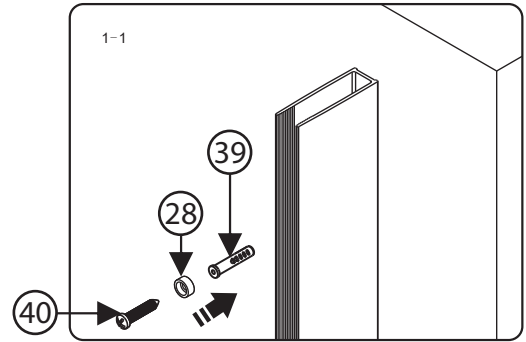

Level

Silicon Gun

SIZE(mm)	A	B
1200x800	1190-1210	780-800
1200x900	1190-1210	880-900
1400x800	1390-1410	780-800
1400x900	1390-1410	880-900

## Parts List

Part Number	Image	Size(mm)	Quantity	ID
44			1	V201
45			1	00-Brillant ND01-3498 05-Black ND01-3865
46			1	00-Brillant ND01-3426 05-Black ND01-3872
47			1	00-Brillant ND01-3852 05-Black ND01-3888
48			1	00-Brillant ND01-3853 05-Black ND01-3889
49			1	
50			1	
51			1	
52			2	
53		M5X14	2	
54			4	

SIZE(mm)	A	B
1200x800	1190-1210	780-800
1200x900	1190-1210	880-900
1400x800	1390-1410	780-800
1400x900	1390-1410	880-900

38

33