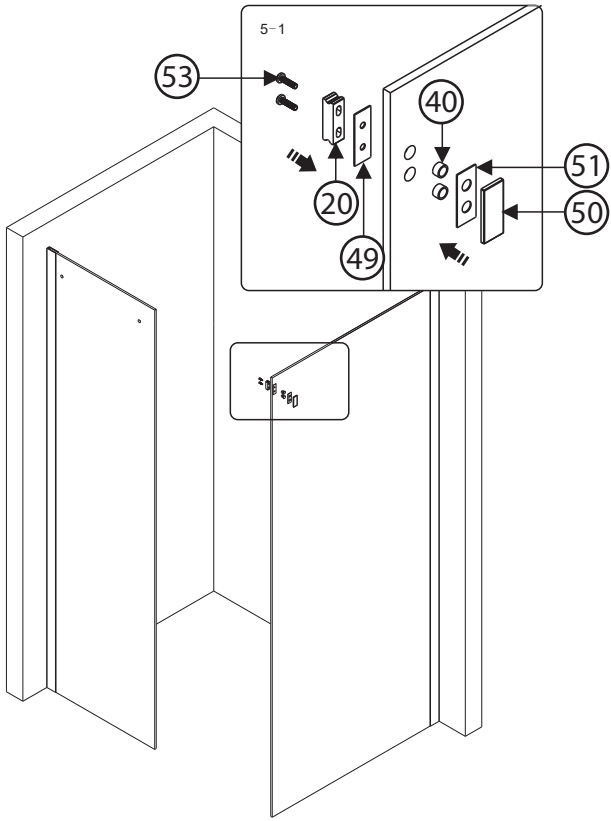

Level

Silicon Gun

SIZE(mm)	A	B
1200x800	1190-1210	780-800
1200x900	1190-1210	880-900
1400x800	1390-1410	780-800
1400x900	1390-1410	880-900

## Parts List

Part Number	Image	Size(mm)	Quantity	ID
44			1	V201
45			1	00-Brillant ND01-3498 05-Black ND01-3865
46			1	00-Brillant ND01-3426 05-Black ND01-3872
47			1	00-Brillant ND01-3852 05-Black ND01-3888
48			1	00-Brillant ND01-3853 05-Black ND01-3889
49			1	
50			1	
51			1	
52			2	
53		M5X14	2	
54			4	

SIZE(mm)	A	B
1200x800	1190-1210	780-800
1200x900	1190-1210	880-900
1400x800	1390-1410	780-800
1400x900	1390-1410	880-900

38

33