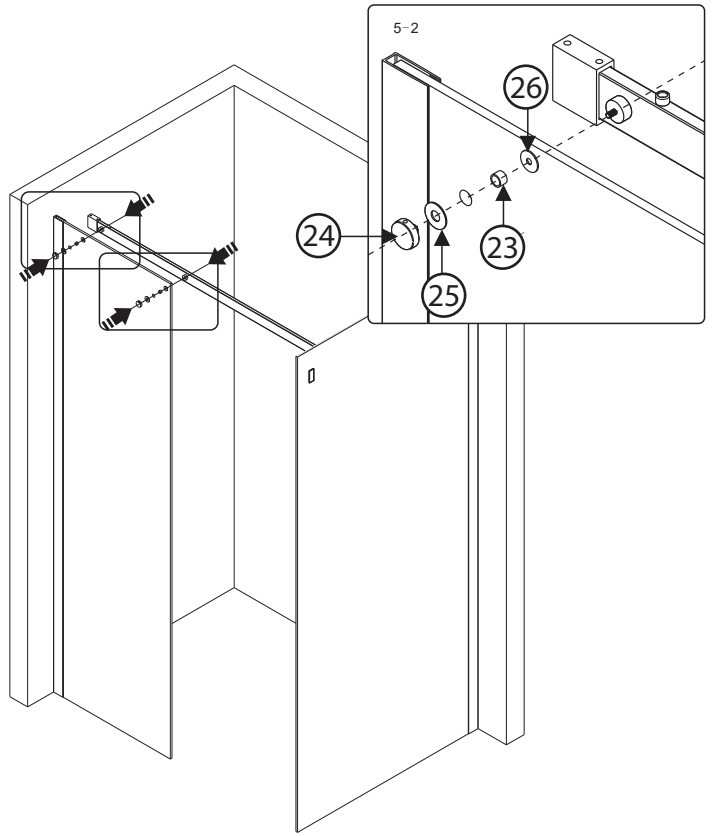

Level

Silicon Gun

SIZE(mm)	A	B
1200x800	1190-1210	780-800
1200x900	1190-1210	880-900
1400x800	1390-1410	780-800
1400x900	1390-1410	880-900

## Parts List

Part Number	Image	Size(mm)	Quantity	ID
44			1	V201
45			1	00-Brillant ND01-3498 05-Black ND01-3865
46			1	00-Brillant ND01-3426 05-Black ND01-3872
47			1	00-Brillant ND01-3852 05-Black ND01-3888
48			1	00-Brillant ND01-3853 05-Black ND01-3889
49			1	
50			1	
51			1	
52			2	
53		M5X14	2	
54			4	

SIZE(mm)	A	B
1200x800	1190-1210	780-800
1200x900	1190-1210	880-900
1400x800	1390-1410	780-800
1400x900	1390-1410	880-900

38

33