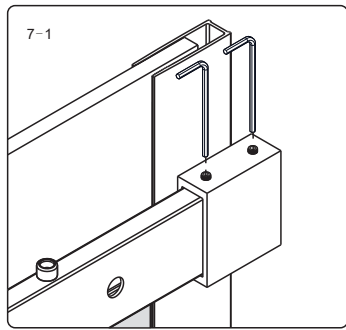

Level

Silicon Gun

SIZE(mm)	A	B
1200x800	1190-1210	780-800
1200x900	1190-1210	880-900
1400x800	1390-1410	780-800
1400x900	1390-1410	880-900

## Parts List

Part Number	Image	Size(mm)	Quantity	ID
44			1	V201
45			1	00-Brillant ND01-3498 05-Black ND01-3865
46			1	00-Brillant ND01-3426 05-Black ND01-3872
47			1	00-Brillant ND01-3852 05-Black ND01-3888
48			1	00-Brillant ND01-3853 05-Black ND01-3889
49			1	
50			1	
51			1	
52			2	
53		M5X14	2	
54			4	

SIZE(mm)	A	B
1200x800	1190-1210	780-800
1200x900	1190-1210	880-900
1400x800	1390-1410	780-800
1400x900	1390-1410	880-900

38

33