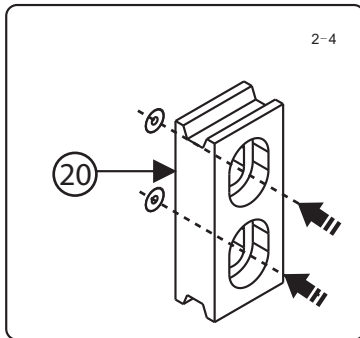

Level

Silicon Gun

SIZE(mm)	A	B
1200x800	1190-1210	780-800
1200x900	1190-1210	880-900
1400x800	1390-1410	780-800
1400x900	1390-1410	880-900

## Parts List

Part Number	Image	Size(mm)	Quantity	ID
44			1	V201
45			1	00-Brillant ND01-3498 05-Black ND01-3865
46			1	00-Brillant ND01-3426 05-Black ND01-3872
47			1	00-Brillant ND01-3852 05-Black ND01-3888
48			1	00-Brillant ND01-3853 05-Black ND01-3889
49			1	
50			1	
51			1	
52			2	
53		M5X14	2	
54			4	

SIZE(mm)	A	B
1200x800	1190-1210	780-800
1200x900	1190-1210	880-900
1400x800	1390-1410	780-800
1400x900	1390-1410	880-900

38

33