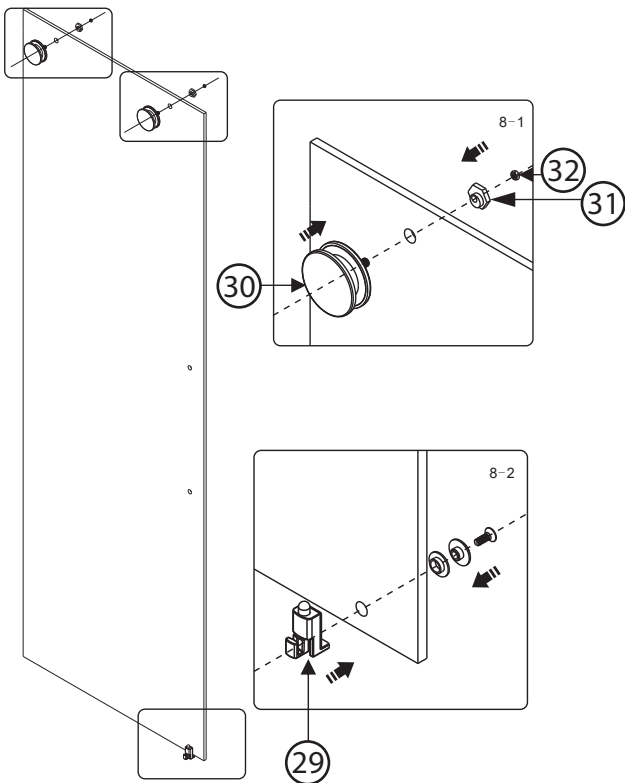

Level

Silicon Gun

SIZE(mm)	A	B
1200x800	1190-1210	780-800
1200x900	1190-1210	880-900
1400x800	1390-1410	780-800
1400x900	1390-1410	880-900

## Parts List

Part Number	Image	Size(mm)	Quantity	ID
44			1	V201
45			1	00-Brillant ND01-3498 05-Black ND01-3865
46			1	00-Brillant ND01-3426 05-Black ND01-3872
47			1	00-Brillant ND01-3852 05-Black ND01-3888
48			1	00-Brillant ND01-3853 05-Black ND01-3889
49			1	
50			1	
51			1	
52			2	
53		M5X14	2	
54			4	

SIZE(mm)	A	B
1200x800	1190-1210	780-800
1200x900	1190-1210	880-900
1400x800	1390-1410	780-800
1400x900	1390-1410	880-900

38

33