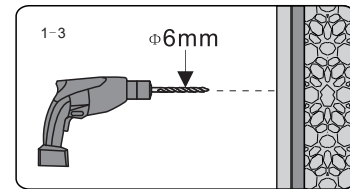

Level

Silicon Gun

SIZE(mm)	A	B
1200x800	1190-1210	780-800
1200x900	1190-1210	880-900
1400x800	1390-1410	780-800
1400x900	1390-1410	880-900

## Parts List

Part Number	Image	Size(mm)	Quantity	ID
44			1	V201
45			1	00-Brillant ND01-3498 05-Black ND01-3865
46			1	00-Brillant ND01-3426 05-Black ND01-3872
47			1	00-Brillant ND01-3852 05-Black ND01-3888
48			1	00-Brillant ND01-3853 05-Black ND01-3889
49			1	
50			1	
51			1	
52			2	
53		M5X14	2	
54			4	

SIZE(mm)	A	B
1200x800	1190-1210	780-800
1200x900	1190-1210	880-900
1400x800	1390-1410	780-800
1400x900	1390-1410	880-900

38

33