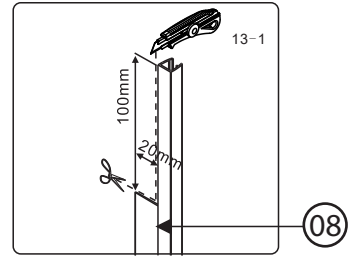

Level

Silicon Gun

SIZE(mm)	A	B
1200x800	1190-1210	780-800
1200x900	1190-1210	880-900
1400x800	1390-1410	780-800
1400x900	1390-1410	880-900

SIZE(mm)	A	B
1200x800	1190-1210	780-800
1200x900	1190-1210	880-900
1400x800	1390-1410	780-800
1400x900	1390-1410	880-900

38

33