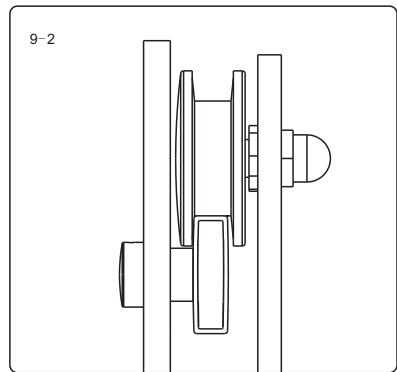

Level

Silicon Gun

SIZE(mm)	A	B
1200x800	1190-1210	780-800
1200x900	1190-1210	880-900
1400x800	1390-1410	780-800
1400x900	1390-1410	880-900

## Parts List

Part Number	Image	Size(mm)	Quantity	ID
44			1	V201
45			1	00-Brillant ND01-3498 05-Black ND01-3865
46			1	00-Brillant ND01-3426 05-Black ND01-3872
47			1	00-Brillant ND01-3852 05-Black ND01-3888
48			1	00-Brillant ND01-3853 05-Black ND01-3889
49			1	
50			1	
51			1	
52			2	
53		M5X14	2	
54			4	

SIZE(mm)	A	B
1200x800	1190-1210	780-800
1200x900	1190-1210	880-900
1400x800	1390-1410	780-800
1400x900	1390-1410	880-900

38

33