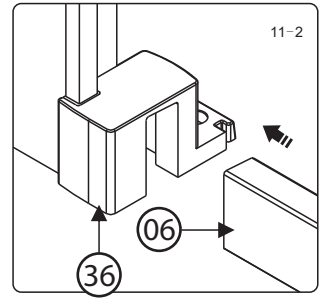

Level

Silicon Gun

SIZE(mm)	A	B
1200x800	1190-1210	780-800
1200x900	1190-1210	880-900
1400x800	1390-1410	780-800
1400x900	1390-1410	880-900

## Parts List

Part Number	Image	Size(mm)	Quantity	ID
44			1	V201
45			1	00-Brillant ND01-3498 05-Black ND01-3865
46			1	00-Brillant ND01-3426 05-Black ND01-3872
47			1	00-Brillant ND01-3852 05-Black ND01-3888
48			1	00-Brillant ND01-3853 05-Black ND01-3889
49			1	
50			1	
51			1	
52			2	
53		M5X14	2	
54			4	

SIZE(mm)	A	B
1200x800	1190-1210	780-800
1200x900	1190-1210	880-900
1400x800	1390-1410	780-800
1400x900	1390-1410	880-900

38

33