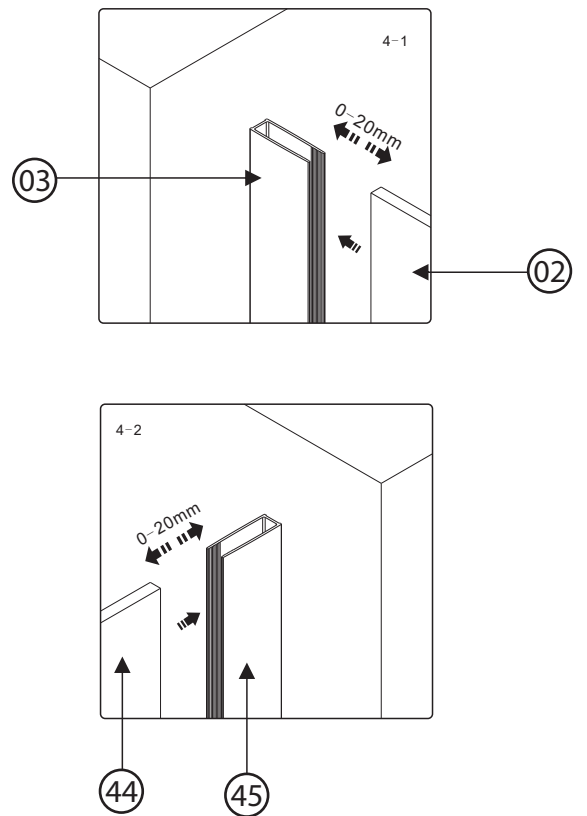

Level

Silicon Gun

SIZE(mm)	A	B
1200x800	1190-1210	780-800
1200x900	1190-1210	880-900
1400x800	1390-1410	780-800
1400x900	1390-1410	880-900

## Parts List

Part Number	Image	Size(mm)	Quantity	ID
44			1	V201
45			1	00-Brillant ND01-3498 05-Black ND01-3865
46			1	00-Brillant ND01-3426 05-Black ND01-3872
47			1	00-Brillant ND01-3852 05-Black ND01-3888
48			1	00-Brillant ND01-3853 05-Black ND01-3889
49			1	
50			1	
51			1	
52			2	
53		M5X14	2	
54			4	

SIZE(mm)	A	B
1200x800	1190-1210	780-800
1200x900	1190-1210	880-900
1400x800	1390-1410	780-800
1400x900	1390-1410	880-900

38

33