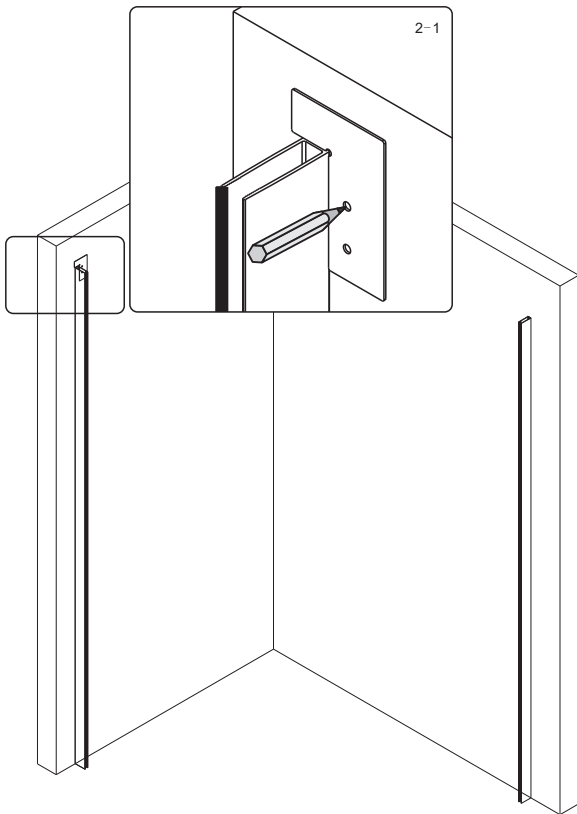

Level

Silicon Gun

SIZE(mm)	A	B
1200x800	1190-1210	780-800
1200x900	1190-1210	880-900
1400x800	1390-1410	780-800
1400x900	1390-1410	880-900

## Parts List

Part Number	Image	Size(mm)	Quantity	ID
44			1	V201
45			1	00-Brillant ND01-3498 05-Black ND01-3865
46			1	00-Brillant ND01-3426 05-Black ND01-3872
47			1	00-Brillant ND01-3852 05-Black ND01-3888
48			1	00-Brillant ND01-3853 05-Black ND01-3889
49			1	
50			1	
51			1	
52			2	
53		M5X14	2	
54			4	

SIZE(mm)	A	B
1200x800	1190-1210	780-800
1200x900	1190-1210	880-900
1400x800	1390-1410	780-800
1400x900	1390-1410	880-900

38

33