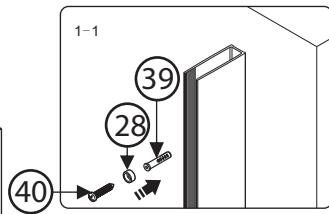

Silicon Gun

Craft Knife

SIZE(mm)	A
1200	1180-1220
1400	1380-1420

Parts List

Part Number	Image	Size(mm)	Quantity	ID
01			1	V199
02			1	V200
03			1	00-Brillant ND01-3498 05-Black ND01-3865
04			1	00-Brillant ND01-3451 05-Black ND01-3866
05			1	P242
06			1	P243
07			1	00-Brillant ND01-3849 05-Black ND01-3871
08			1	
09			1	00-Brillant ND01-3426 05-Black ND01-3872
10			1	00-Brillant ND01-3850 05-Black ND01-3873
11			1	
12			1	00-Brillant ND01-3418 05-Black ND01-3874
13			2	Included 00-Brillant ND01-3851 05-Black ND01-3875
14		2.5mm	1	
15			1	
16		3mm	1	

SIZE(mm)	A
1200	1180-1220
1400	1380-1420

20

39

20

40

38

14