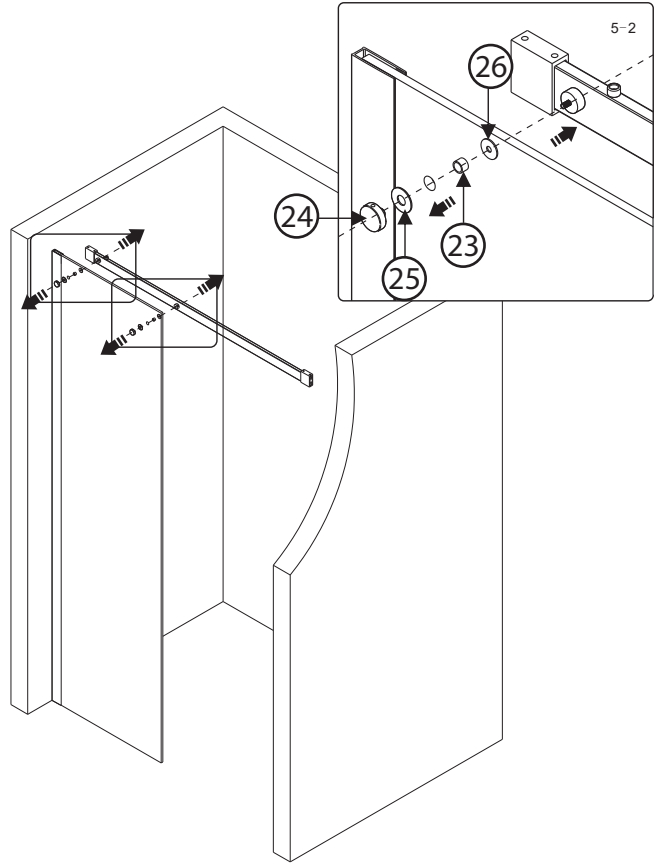

Silicon Gun

Craft Knife

SIZE(mm)	A
1200	1180-1220
1400	1380-1420

Parts List

Part Number	Image	Size(mm)	Quantity	ID
01			1	V199
02			1	V200
03			1	00-Brillant ND01-3498 05-Black ND01-3865
04			1	00-Brillant ND01-3451 05-Black ND01-3866
05			1	P242
06			1	P243
07			1	00-Brillant ND01-3849 05-Black ND01-3871
08			1	
09			1	00-Brillant ND01-3426 05-Black ND01-3872
10			1	00-Brillant ND01-3850 05-Black ND01-3873
11			1	
12			1	00-Brillant ND01-3418 05-Black ND01-3874
13			2	Included 00-Brillant ND01-3851 05-Black ND01-3875
14		2.5mm	1	
15			1	
16		3mm	1	

17			2	00-Brillant ND01-3851 05-Black ND01-3875
18			1	
19			2	
20			2	
21			1	
22			2	
23			2	
24			2	
25			2	
26			2	
27			1	
28			4	
29			1	
30			2	
31			2	
32			2	
33			2	
34			1	
35			1	
36			1	
37			1	
38			1	
39			13	
40		ST3.9X35	12	
41		M5X20	2	
42		ST3.5X13	1	
43		ST3.9X35	1	

SIZE(mm)	A
1200	1180-1220
1400	1380-1420

20

39

20

40

38

14