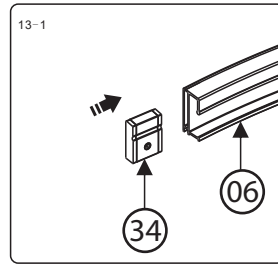

Silicon Gun

Craft Knife

SIZE(mm)	A
1200	1180-1220
1400	1380-1420

Parts List

Part Number	Image	Size(mm)	Quantity	ID
01			1	V199
02			1	V200
03			1	00-Brillant ND01-3498 05-Black ND01-3865
04			1	00-Brillant ND01-3451 05-Black ND01-3866
05			1	P242
06			1	P243
07			1	00-Brillant ND01-3849 05-Black ND01-3871
08			1	
09			1	00-Brillant ND01-3426 05-Black ND01-3872
10			1	00-Brillant ND01-3850 05-Black ND01-3873
11			1	
12			1	00-Brillant ND01-3418 05-Black ND01-3874
13			2	Included 00-Brillant ND01-3851 05-Black ND01-3875
14		2.5mm	1	
15			1	
16		3mm	1	

SIZE(mm)	A
1200	1180-1220
1400	1380-1420

20

39

20

40

38

14