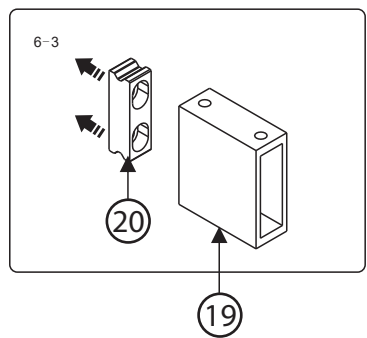

Silicon Gun

Craft Knife

SIZE(mm)	A
1200	1180-1220
1400	1380-1420

Parts List

Part Number	Image	Size(mm)	Quantity	ID
01			1	V199
02			1	V200
03			1	00-Brillant ND01-3498 05-Black ND01-3865
04			1	00-Brillant ND01-3451 05-Black ND01-3866
05			1	P242
06			1	P243
07			1	00-Brillant ND01-3849 05-Black ND01-3871
08			1	
09			1	00-Brillant ND01-3426 05-Black ND01-3872
10			1	00-Brillant ND01-3850 05-Black ND01-3873
11			1	
12			1	00-Brillant ND01-3418 05-Black ND01-3874
13			2	Included 00-Brillant ND01-3851 05-Black ND01-3875
14		2.5mm	1	
15			1	
16		3mm	1	

17			2	00-Brillant ND01-3851 05-Black ND01-3875
18			1	
19			2	
20			2	
21			1	
22			2	
23			2	
24			2	
25			2	
26			2	
27			1	
28			4	
29			1	
30			2	
31			2	
32			2	
33			2	
34			1	
35			1	
36			1	
37			1	
38			1	
39			13	
40		ST3.9X35	12	
41		M5X20	2	
42		ST3.5X13	1	
43		ST3.9X35	1	

SIZE(mm)	A
1200	1180-1220
1400	1380-1420

20

39

20

40

38

14