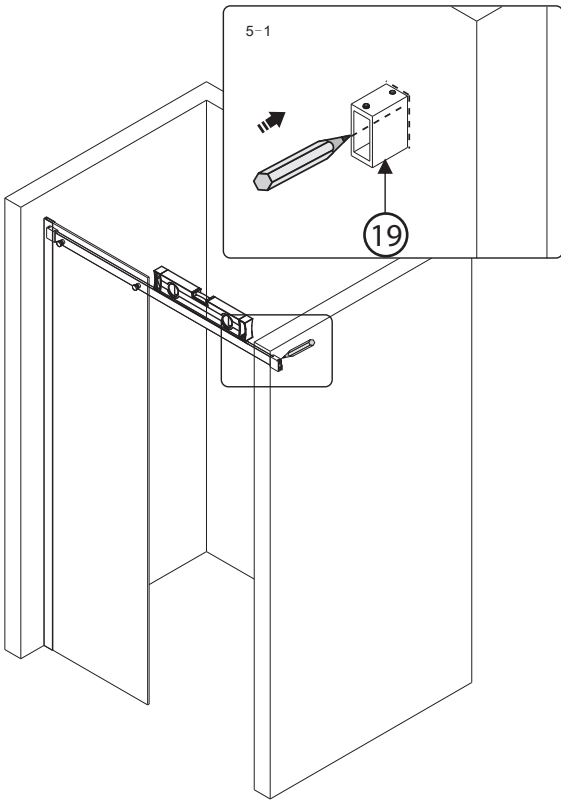

Silicon Gun

Craft Knife

SIZE(mm)	A
1200	1180-1220
1400	1380-1420

Parts List

Part Number	Image	Size(mm)	Quantity	ID
01			1	V199
02			1	V200
03			1	00-Brillant ND01-3498 05-Black ND01-3865
04			1	00-Brillant ND01-3451 05-Black ND01-3866
05			1	P242
06			1	P243
07			1	00-Brillant ND01-3849 05-Black ND01-3871
08			1	
09			1	00-Brillant ND01-3426 05-Black ND01-3872
10			1	00-Brillant ND01-3850 05-Black ND01-3873
11			1	
12			1	00-Brillant ND01-3418 05-Black ND01-3874
13			2	Included 00-Brillant ND01-3851 05-Black ND01-3875
14		2.5mm	1	
15			1	
16		3mm	1	

SIZE(mm)	A
1200	1180-1220
1400	1380-1420

20

39

20

40

38

14