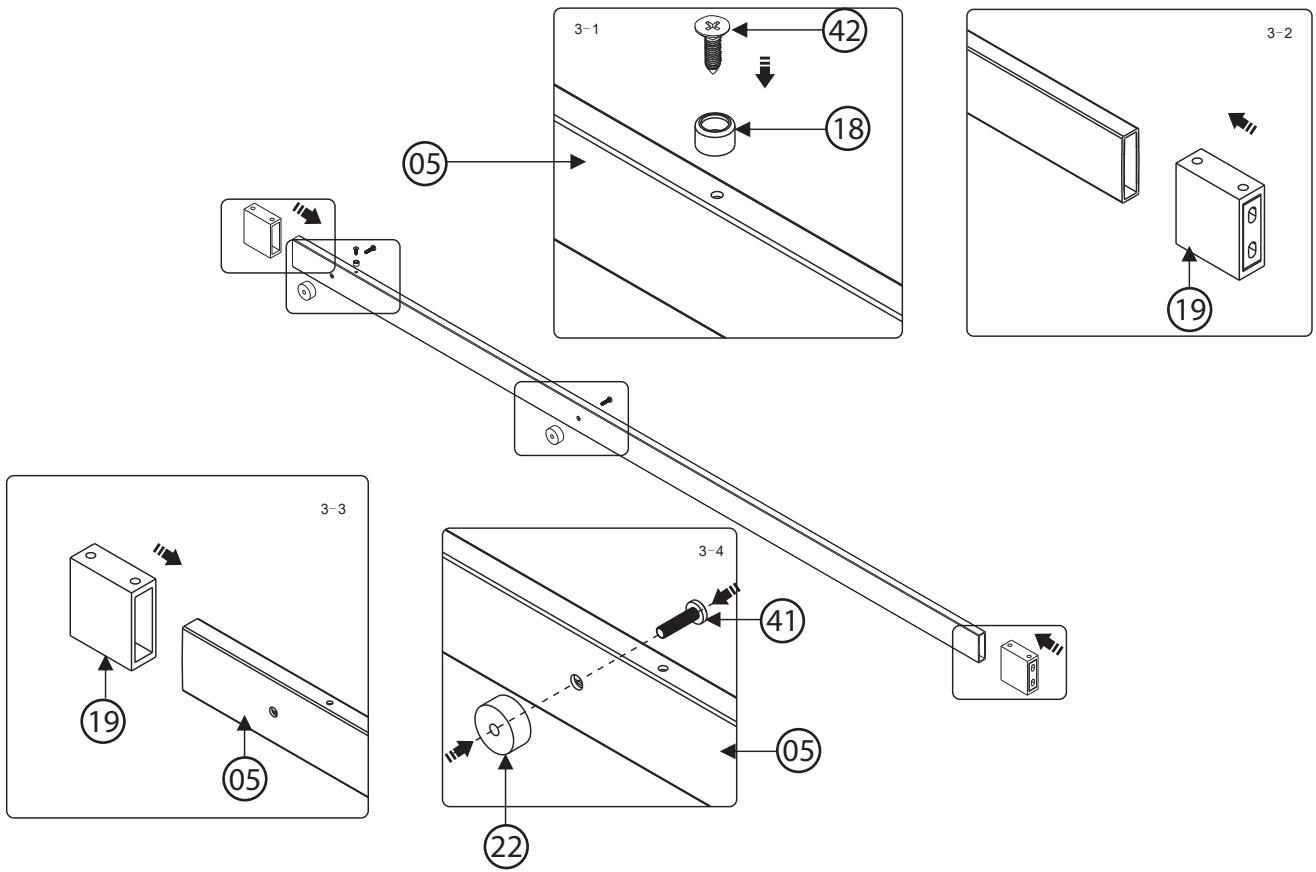

Silicon Gun

Craft Knife

SIZE(mm)	A
1200	1180-1220
1400	1380-1420

Parts List

Part Number	Image	Size(mm)	Quantity	ID
01			1	V199
02			1	V200
03			1	00-Brillant ND01-3498 05-Black ND01-3865
04			1	00-Brillant ND01-3451 05-Black ND01-3866
05			1	P242
06			1	P243
07			1	00-Brillant ND01-3849 05-Black ND01-3871
08			1	
09			1	00-Brillant ND01-3426 05-Black ND01-3872
10			1	00-Brillant ND01-3850 05-Black ND01-3873
11			1	
12			1	00-Brillant ND01-3418 05-Black ND01-3874
13			2	Included 00-Brillant ND01-3851 05-Black ND01-3875
14		2.5mm	1	
15			1	
16		3mm	1	

17			2	00-Brillant ND01-3851 05-Black ND01-3875
18			1	
19			2	
20			2	
21			1	
22			2	
23			2	
24			2	
25			2	
26			2	
27			1	
28			4	
29			1	
30			2	
31			2	
32			2	
33			2	
34			1	
35			1	
36			1	
37			1	
38			1	
39			13	
40		ST3.9X35	12	
41		M5X20	2	
42		ST3.5X13	1	
43		ST3.9X35	1	

SIZE(mm)	A
1200	1180-1220
1400	1380-1420

20

39

20

40

38

14