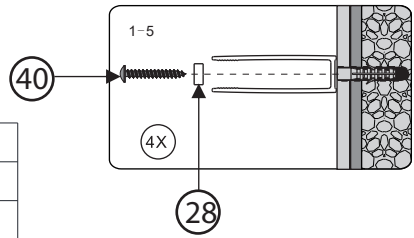

Silicon Gun

Craft Knife

SIZE(mm)	A
1200	1180-1220
1400	1380-1420

Parts List

Part Number	Image	Size(mm)	Quantity	ID
01			1	V199
02			1	V200
03			1	00-Brillant ND01-3498 05-Black ND01-3865
04			1	00-Brillant ND01-3451 05-Black ND01-3866
05			1	P242
06			1	P243
07			1	00-Brillant ND01-3849 05-Black ND01-3871
08			1	
09			1	00-Brillant ND01-3426 05-Black ND01-3872
10			1	00-Brillant ND01-3850 05-Black ND01-3873
11			1	
12			1	00-Brillant ND01-3418 05-Black ND01-3874
13			2	Included 00-Brillant ND01-3851 05-Black ND01-3875
14		2.5mm	1	
15			1	
16		3mm	1	

17			2	00-Brillant ND01-3851 05-Black ND01-3875
18			1	
19			2	
20			2	
21			1	
22			2	
23			2	
24			2	
25			2	
26			2	
27			1	
28			4	
29			1	
30			2	
31			2	
32			2	
33			2	
34			1	
35			1	
36			1	
37			1	
38			1	
39			13	
40		ST3.9X35	12	
41		M5X20	2	
42		ST3.5X13	1	
43		ST3.9X35	1	

SIZE(mm)	A
1200	1180-1220
1400	1380-1420

20

39

20

40

38

14