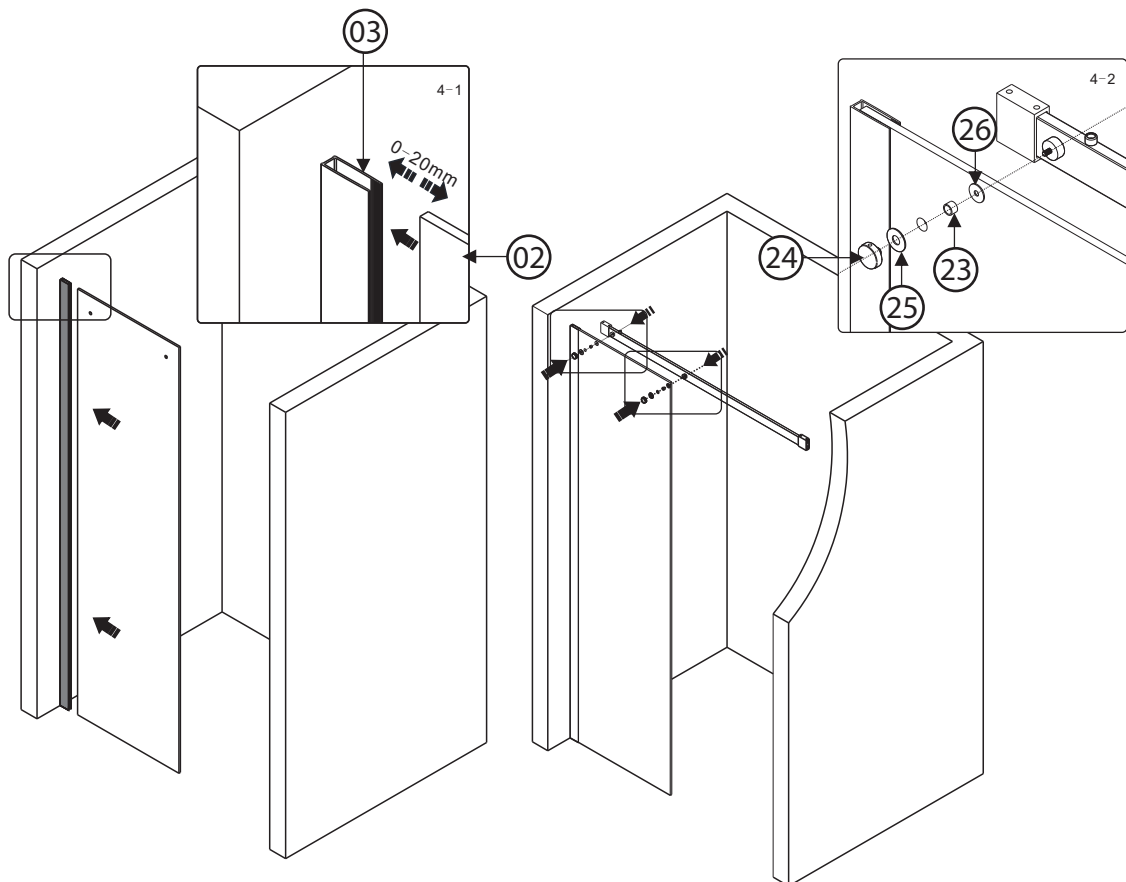

Silicon Gun

Craft Knife

SIZE(mm)	A
1200	1180-1220
1400	1380-1420

Parts List

Part Number	Image	Size(mm)	Quantity	ID
01			1	V199
02			1	V200
03			1	00-Brillant ND01-3498 05-Black ND01-3865
04			1	00-Brillant ND01-3451 05-Black ND01-3866
05			1	P242
06			1	P243
07			1	00-Brillant ND01-3849 05-Black ND01-3871
08			1	
09			1	00-Brillant ND01-3426 05-Black ND01-3872
10			1	00-Brillant ND01-3850 05-Black ND01-3873
11			1	
12			1	00-Brillant ND01-3418 05-Black ND01-3874
13			2	Included 00-Brillant ND01-3851 05-Black ND01-3875
14		2.5mm	1	
15			1	
16		3mm	1	

SIZE(mm)	A
1200	1180-1220
1400	1380-1420

20

39

20

40

38

14