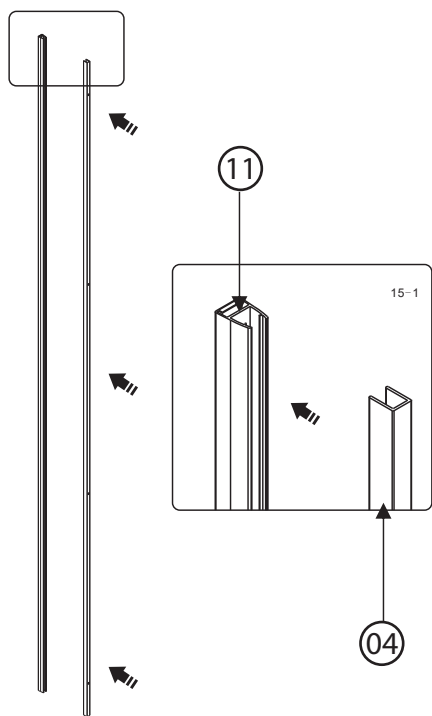

Silicon Gun

Craft Knife

SIZE(mm)	A
1200	1180-1220
1400	1380-1420

Parts List

Part Number	Image	Size(mm)	Quantity	ID
01			1	V199
02			1	V200
03			1	00-Brillant ND01-3498 05-Black ND01-3865
04			1	00-Brillant ND01-3451 05-Black ND01-3866
05			1	P242
06			1	P243
07			1	00-Brillant ND01-3849 05-Black ND01-3871
08			1	
09			1	00-Brillant ND01-3426 05-Black ND01-3872
10			1	00-Brillant ND01-3850 05-Black ND01-3873
11			1	
12			1	00-Brillant ND01-3418 05-Black ND01-3874
13			2	Included 00-Brillant ND01-3851 05-Black ND01-3875
14		2.5mm	1	
15			1	
16		3mm	1	

17			2	00-Brillant ND01-3851 05-Black ND01-3875
18			1	
19			2	
20			2	
21			1	
22			2	
23			2	
24			2	
25			2	
26			2	
27			1	
28			4	
29			1	
30			2	
31			2	
32			2	
33			2	
34			1	
35			1	
36			1	
37			1	
38			1	
39			13	
40		ST3.9X35	12	
41		M5X20	2	
42		ST3.5X13	1	
43		ST3.9X35	1	

SIZE(mm)	A
1200	1180-1220
1400	1380-1420

20

39

20

40

38

14