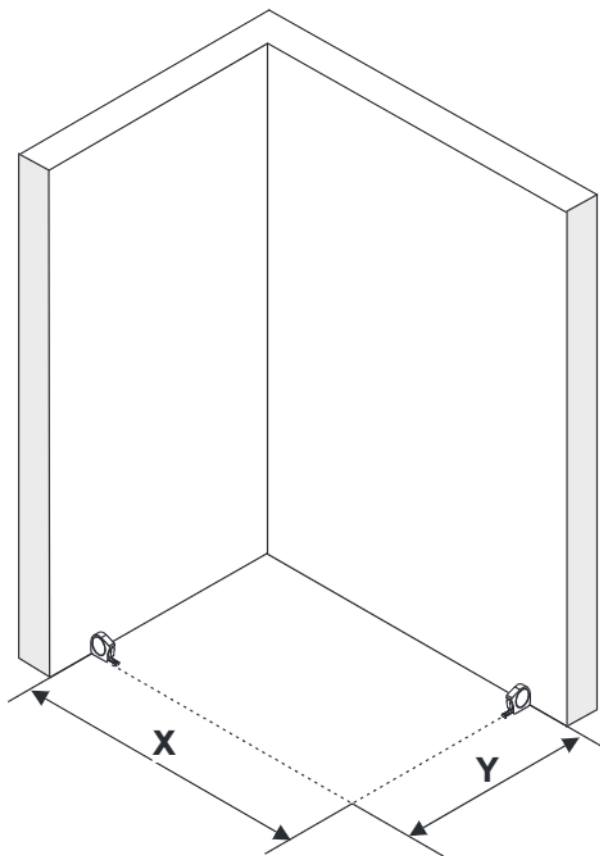

 S1 X1	 S2 ST4X10 X4	 S3 X1
 S4 X1	 S5 X1	 S6 X6
 S7 ST4X40 X6	 S8 X1	 S9 X1
 S10 X1		

STEP 3

STEP 4

STEP 5

STEP 6

SIDE PANEL INSTALLATION

STEP 1

SIZE	X,mm
700X2000	685~715
800X2000	785~815
900X2000	885~915

SIZE	Y,mm
800X2000	785~805
900X2000	885~905
1000X2000	985~1005
1200X2000	1185~1205

STEP 2

STEP 3

STEP 4

STEP 5