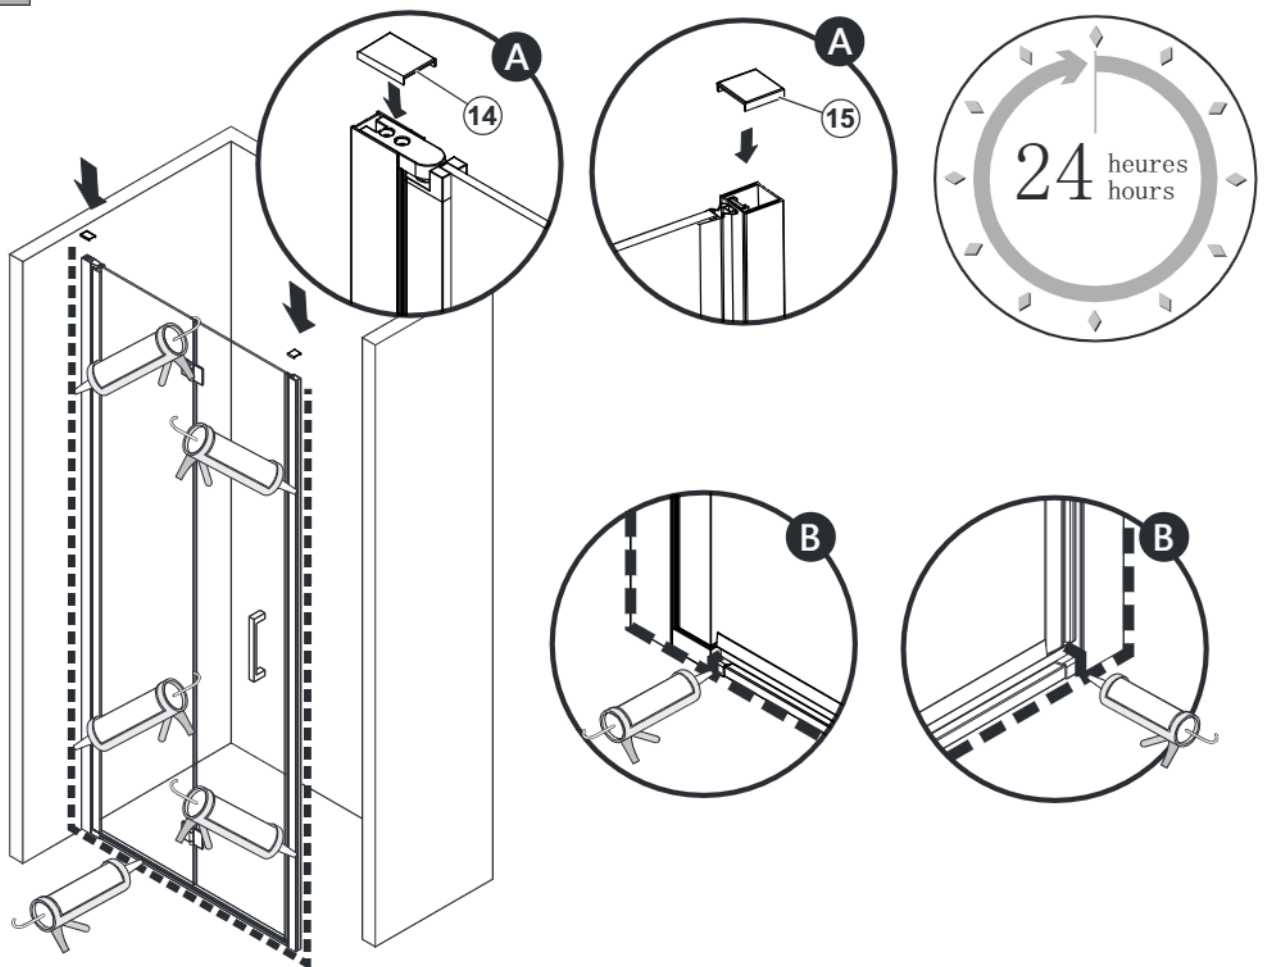

 S1 X1	 S2 ST4X10 X4	 S3 X1
 S4 X1	 S5 X1	 S6 X6
 S7 ST4X40 X6	 S8 X1	 S9 X1
 S10 X1		

STEP 3

STEP 4

STEP 5

STEP 6

SIDE PANEL INSTALLATION

STEP 1

SIZE	X,mm
700X2000	685~715
800X2000	785~815
900X2000	885~915

SIZE	Y,mm
800X2000	785~805
900X2000	885~905
1000X2000	985~1005
1200X2000	1185~1205

STEP 2

STEP 3

STEP 4

STEP 5