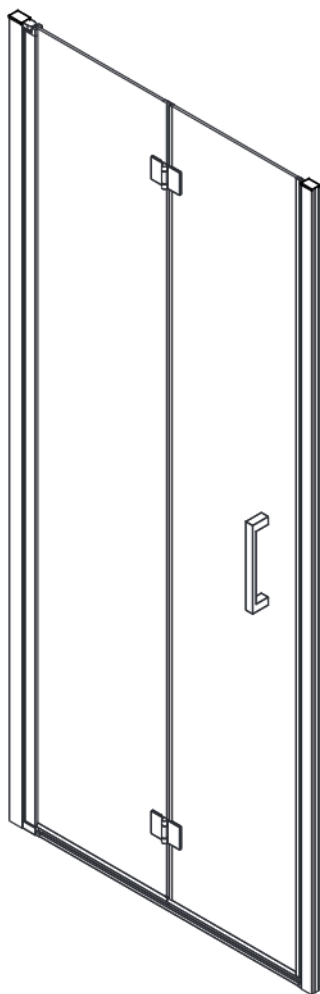

montážní návod / installation instruction

GN4570/GN4580/GN4590

**GN3580/GN3590/GN3510
GN3512**

EN14428

Glass shower enclosure
cleaning efficiency: conforming
impact resistance: conforming
operating life: conforming

Skleněné sprchové zástěny
schopnost: vyhovuje
odolnost proti nárazu: vyhovuje
životnost: vyhovuje

 **GELCO**

GELCO s.r.o., Makovského 1341, 163 000 Praha 6

PARTS LIST

 1 X1	 2 X1	 3 ST4X40 X8	 4 X8
 5 X2	 6a X2	 6b X2	 7 X1
 8 X1	 9 X1	 10 X1	 11 X1
 12 X3	 13 ST4X13 X3	 14 X1	 15 X1
 16 X1	 17 X2	 18 X1	 19 Φ4.0 X1

 S1 X1	 S2 ST4X10 X4	 S3 X1
 S4 X1	 S5 X1	 S6 X6
 S7 ST4X40 X6	 S8 X1	 S9 X1
 S10 X1		

STEP 3

STEP 4

STEP 5

STEP 6

SIDE PANEL INSTALLATION

STEP 1

SIZE	X,mm
700X2000	685~715
800X2000	785~815
900X2000	885~915

SIZE	Y,mm
800X2000	785~805
900X2000	885~905
1000X2000	985~1005
1200X2000	1185~1205

STEP 2

STEP 3

STEP 4

STEP 5