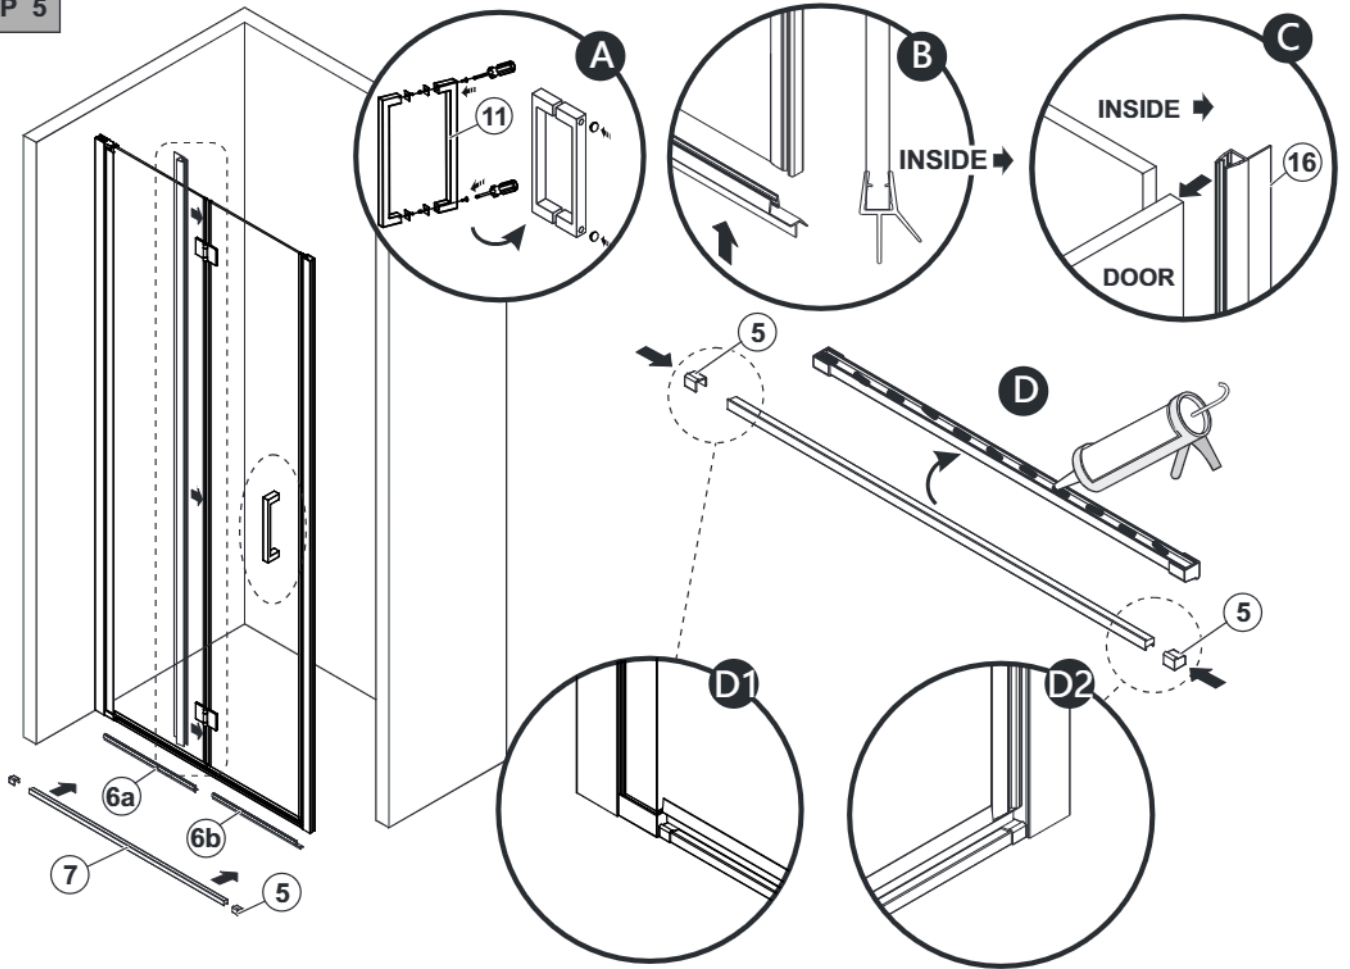

 S1 X1	 S2 ST4X10 X4	 S3 X1
 S4 X1	 S5 X1	 S6 X6
 S7 ST4X40 X6	 S8 X1	 S9 X1
 S10 X1		

STEP 3

STEP 4

STEP 5

STEP 6

SIDE PANEL INSTALLATION

STEP 1

SIZE	X,mm
700X2000	685~715
800X2000	785~815
900X2000	885~915

SIZE	Y,mm
800X2000	785~805
900X2000	885~905
1000X2000	985~1005
1200X2000	1185~1205

STEP 2

STEP 3

STEP 4

STEP 5