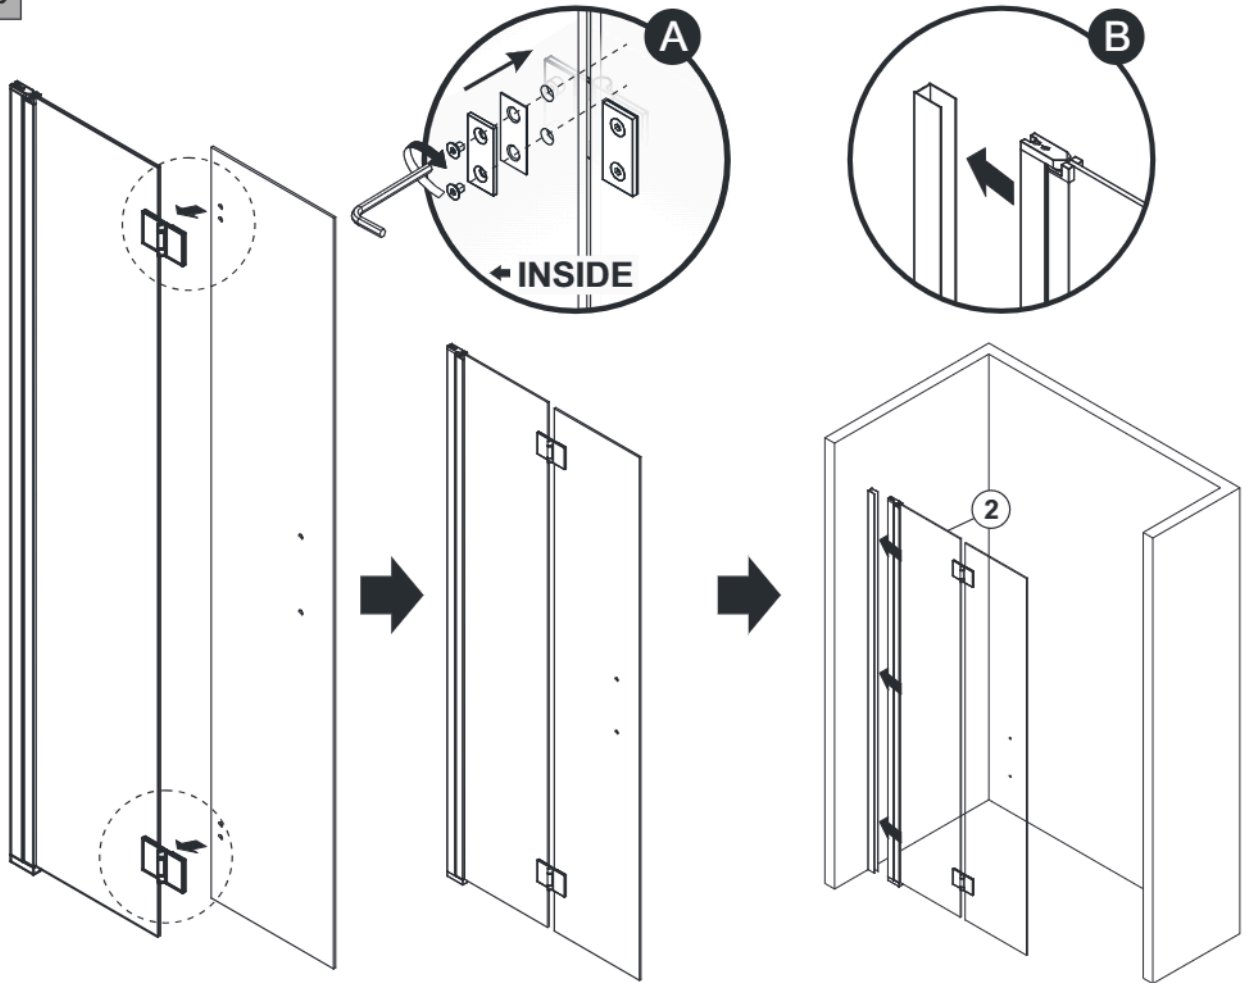

Skleněné sprchové zástěny
schopnost: vyhovuje
odolnost proti nárazu: vyhovuje
životnost: vyhovuje

 **GELCO**

GELCO s.r.o., Makovského 1341, 163 000 Praha 6

PARTS LIST

 1 X1	 2 X1	 3 ST4X40 X8	 4 X8
 5 X2	 6a X2	 6b X2	 7 X1
 8 X1	 9 X1	 10 X1	 11 X1
 12 X3	 13 ST4X13 X3	 14 X1	 15 X1
 16 X1	 17 X2	 18 X1	 19 Φ4.0 X1

 S1 X1	 S2 ST4X10 X4	 S3 X1
 S4 X1	 S5 X1	 S6 X6
 S7 ST4X40 X6	 S8 X1	 S9 X1
 S10 X1		

STEP 3

STEP 4

STEP 5

STEP 6

SIDE PANEL INSTALLATION

STEP 1

SIZE	X,mm
700X2000	685~715
800X2000	785~815
900X2000	885~915

SIZE	Y,mm
800X2000	785~805
900X2000	885~905
1000X2000	985~1005
1200X2000	1185~1205

STEP 2

STEP 3

STEP 4

STEP 5