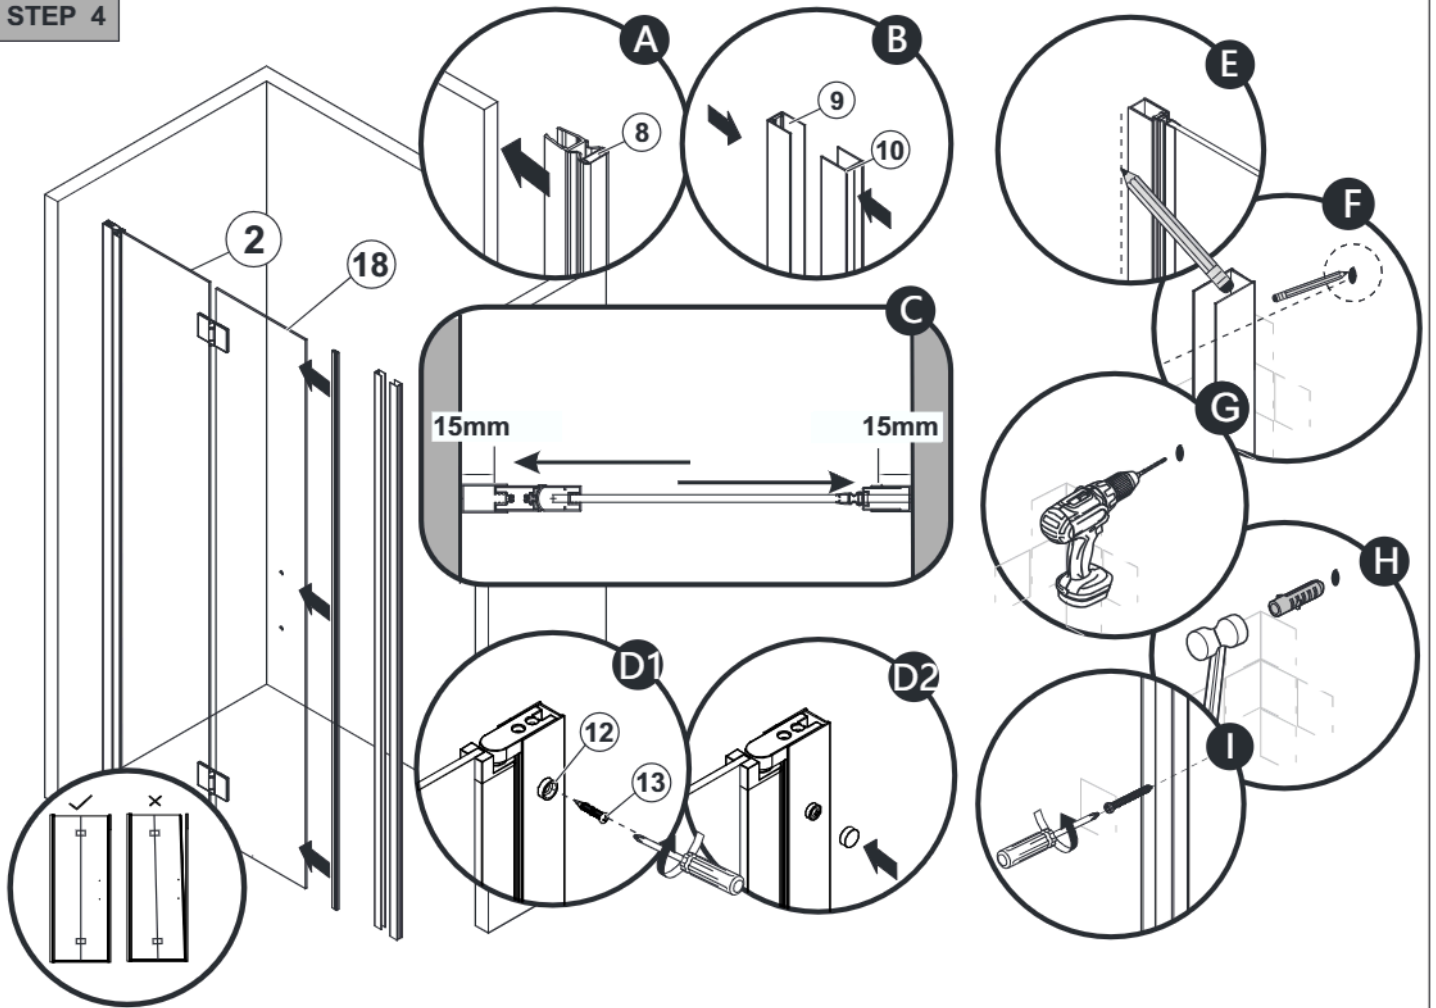

Skleněné sprchové zástěny
schopnost: vyhovuje
odolnost proti nárazu: vyhovuje
životnost: vyhovuje

 **GELCO**

GELCO s.r.o., Makovského 1341, 163 000 Praha 6

PARTS LIST

 1 X1	 2 X1	 3 ST4X40 X8	 4 X8
 5 X2	 6a X2	 6b X2	 7 X1
 8 X1	 9 X1	 10 X1	 11 X1
 12 X3	 13 ST4X13 X3	 14 X1	 15 X1
 16 X1	 17 X2	 18 X1	 19 Φ4.0 X1

 S1 X1	 S2 ST4X10 X4	 S3 X1
 S4 X1	 S5 X1	 S6 X6
 S7 ST4X40 X6	 S8 X1	 S9 X1
 S10 X1		

STEP 3

STEP 4

STEP 5

STEP 6

SIDE PANEL INSTALLATION

STEP 1

SIZE	X,mm
700X2000	685~715
800X2000	785~815
900X2000	885~915

SIZE	Y,mm
800X2000	785~805
900X2000	885~905
1000X2000	985~1005
1200X2000	1185~1205

STEP 2

STEP 3

STEP 4

STEP 5