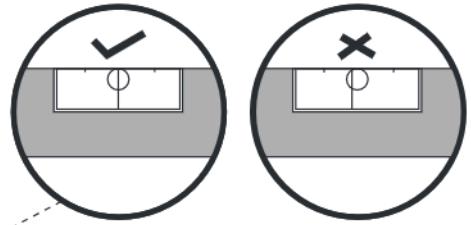

 S1 X1	 S2 ST4X10 X4	 S3 X1
 S4 X1	 S5 X1	 S6 X6
 S7 ST4X40 X6	 S8 X1	 S9 X1
 S10 X1		

STEP 3

STEP 4

STEP 5

STEP 6

SIDE PANEL INSTALLATION

STEP 1

SIZE	X,mm
700X2000	685~715
800X2000	785~815
900X2000	885~915

SIZE	Y,mm
800X2000	785~805
900X2000	885~905
1000X2000	985~1005
1200X2000	1185~1205

STEP 2

STEP 3

STEP 4

STEP 5