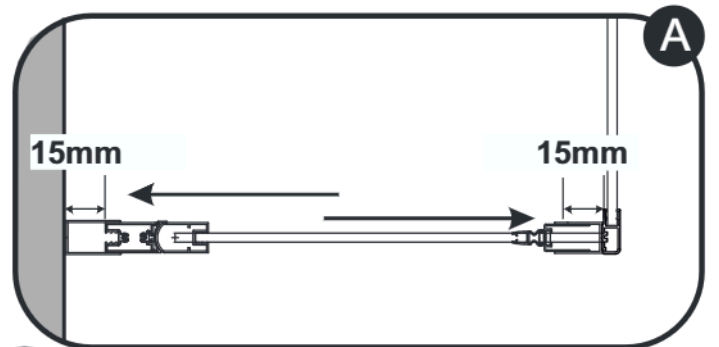

 S1 X1	 S2 ST4X10 X4	 S3 X1
 S4 X1	 S5 X1	 S6 X6
 S7 ST4X40 X6	 S8 X1	 S9 X1
 S10 X1		

STEP 3

STEP 4

STEP 5

STEP 6

SIDE PANEL INSTALLATION

STEP 1

SIZE	X,mm
700X2000	685~715
800X2000	785~815
900X2000	885~915

SIZE	Y,mm
800X2000	785~805
900X2000	885~905
1000X2000	985~1005
1200X2000	1185~1205

STEP 2

STEP 3

STEP 4

STEP 5