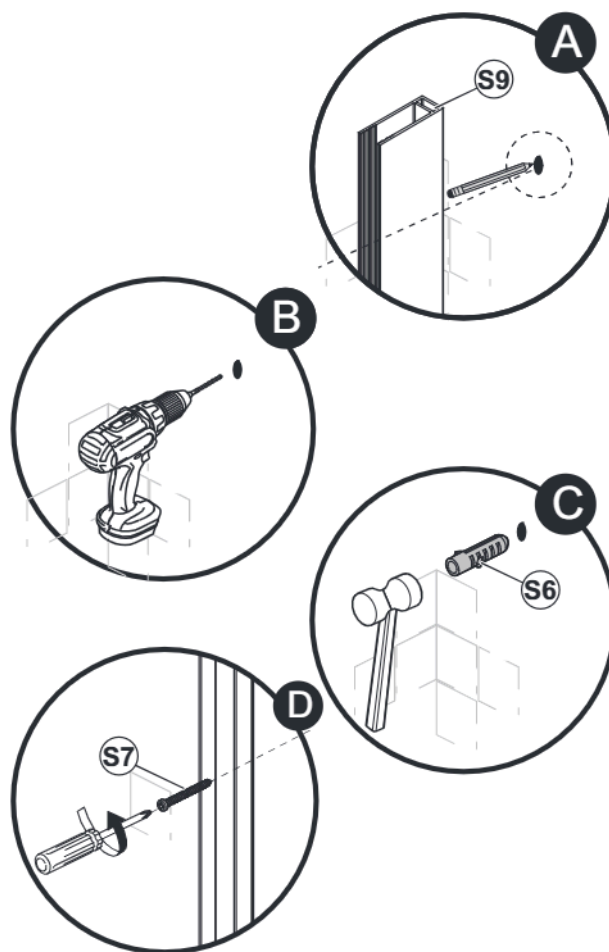

Skleněné sprchové zástěny
schopnost: vyhovuje
odolnost proti nárazu: vyhovuje
životnost: vyhovuje

 **GELCO**

GELCO s.r.o., Makovského 1341, 163 000 Praha 6

PARTS LIST

 1 X1	 2 X1	 3 ST4X40 X8	 4 X8
 5 X2	 6a X2	 6b X2	 7 X1
 8 X1	 9 X1	 10 X1	 11 X1
 12 X3	 13 ST4X13 X3	 14 X1	 15 X1
 16 X1	 17 X2	 18 X1	 19 Φ4.0 X1

 S1 X1	 S2 ST4X10 X4	 S3 X1
 S4 X1	 S5 X1	 S6 X6
 S7 ST4X40 X6	 S8 X1	 S9 X1
 S10 X1		

STEP 3

STEP 4

STEP 5

STEP 6

SIDE PANEL INSTALLATION

STEP 1

SIZE	X,mm
700X2000	685~715
800X2000	785~815
900X2000	885~915

SIZE	Y,mm
800X2000	785~805
900X2000	885~905
1000X2000	985~1005
1200X2000	1185~1205

STEP 2

STEP 3

STEP 4

STEP 5