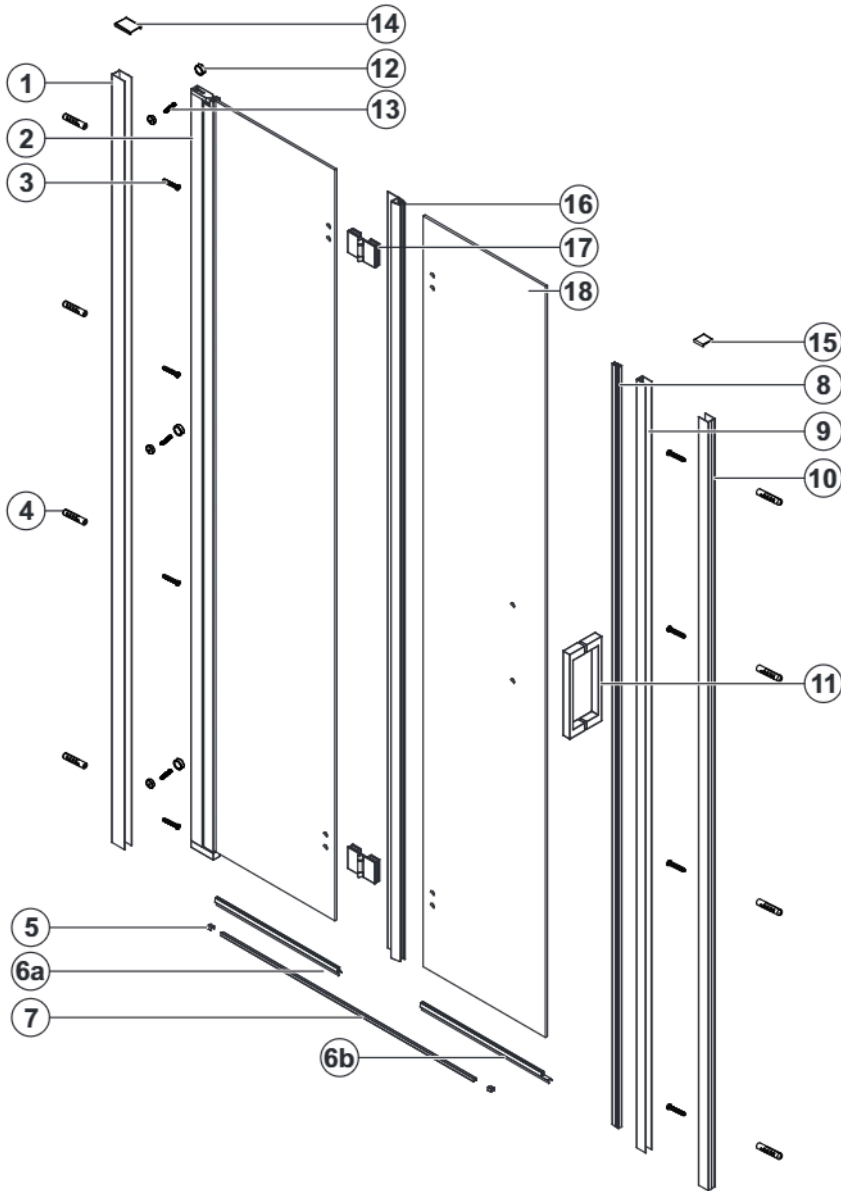

montážní návod / installation instruction

GN4570/GN4580/GN4590

**GN3580/GN3590/GN3510
GN3512**

EN14428

Glass shower enclosure
cleaning efficiency: conforming
impact resistance: conforming
operating life: conforming

Skleněné sprchové zástěny
schopnost: vyhovuje
odolnost proti nárazu: vyhovuje
životnost: vyhovuje

 **GELCO**

GELCO s.r.o., Makovského 1341, 163 000 Praha 6

PARTS LIST

 1 X1	 2 X1	 3 ST4X40 X8	 4 X8
 5 X2	 6a X2	 6b X2	 7 X1
 8 X1	 9 X1	 10 X1	 11 X1
 12 X3	 13 ST4X13 X3	 14 X1	 15 X1
 16 X1	 17 X2	 18 X1	 19 Φ4.0 X1

 S1 X1	 S2 ST4X10 X4	 S3 X1
 S4 X1	 S5 X1	 S6 X6
 S7 ST4X40 X6	 S8 X1	 S9 X1
 S10 X1		

STEP 3

STEP 4

STEP 5

STEP 6

SIDE PANEL INSTALLATION

STEP 1

SIZE	X,mm
700X2000	685~715
800X2000	785~815
900X2000	885~915

SIZE	Y,mm
800X2000	785~805
900X2000	885~905
1000X2000	985~1005
1200X2000	1185~1205

STEP 2

STEP 3

STEP 4

STEP 5