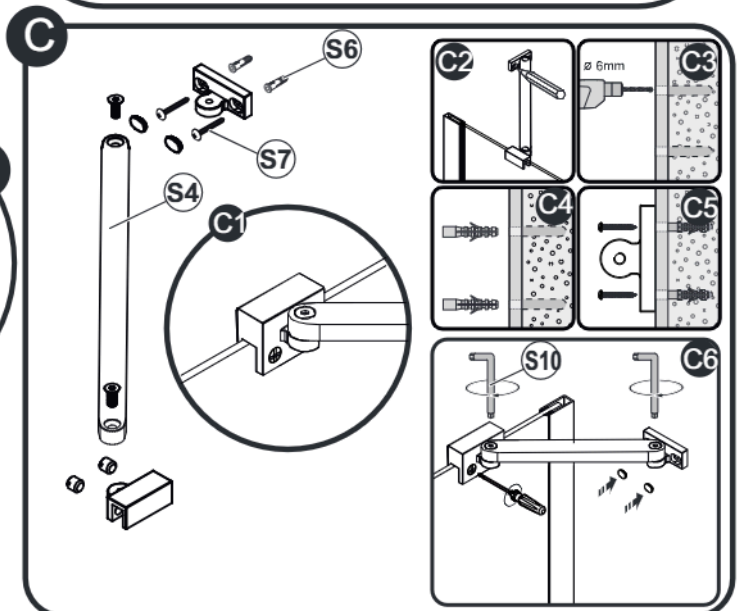

 S1 X1	 S2 ST4X10 X4	 S3 X1
 S4 X1	 S5 X1	 S6 X6
 S7 ST4X40 X6	 S8 X1	 S9 X1
 S10 X1		

STEP 3

STEP 4

STEP 5

STEP 6

SIDE PANEL INSTALLATION

STEP 1

SIZE	X,mm
700X2000	685~715
800X2000	785~815
900X2000	885~915

SIZE	Y,mm
800X2000	785~805
900X2000	885~905
1000X2000	985~1005
1200X2000	1185~1205

STEP 2

STEP 3

STEP 4

STEP 5