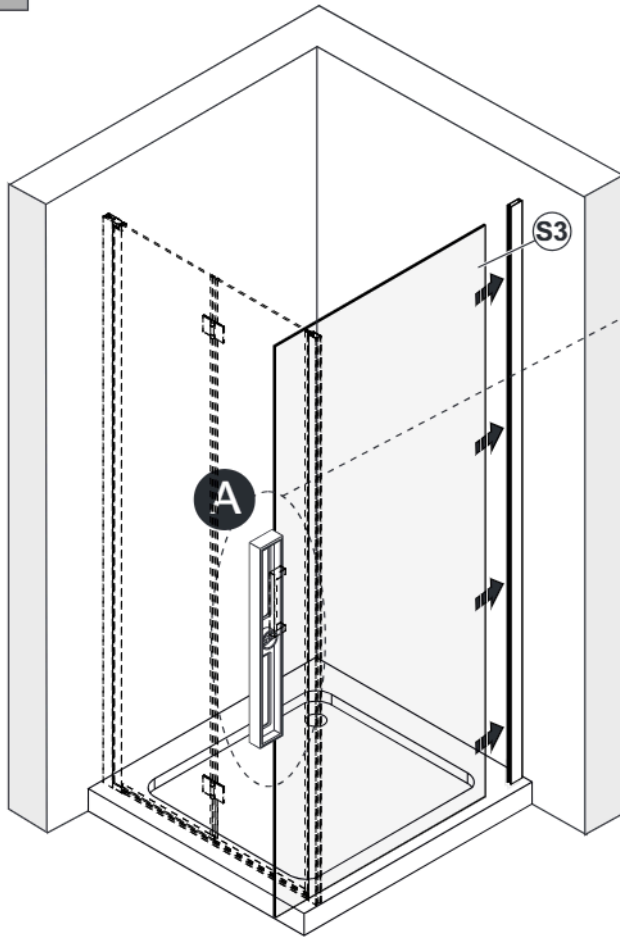

 S1 X1	 S2 ST4X10 X4	 S3 X1
 S4 X1	 S5 X1	 S6 X6
 S7 ST4X40 X6	 S8 X1	 S9 X1
 S10 X1		

STEP 3

STEP 4

STEP 5

STEP 6

SIDE PANEL INSTALLATION

STEP 1

SIZE	X,mm
700X2000	685~715
800X2000	785~815
900X2000	885~915

SIZE	Y,mm
800X2000	785~805
900X2000	885~905
1000X2000	985~1005
1200X2000	1185~1205

STEP 2

STEP 3

STEP 4

STEP 5