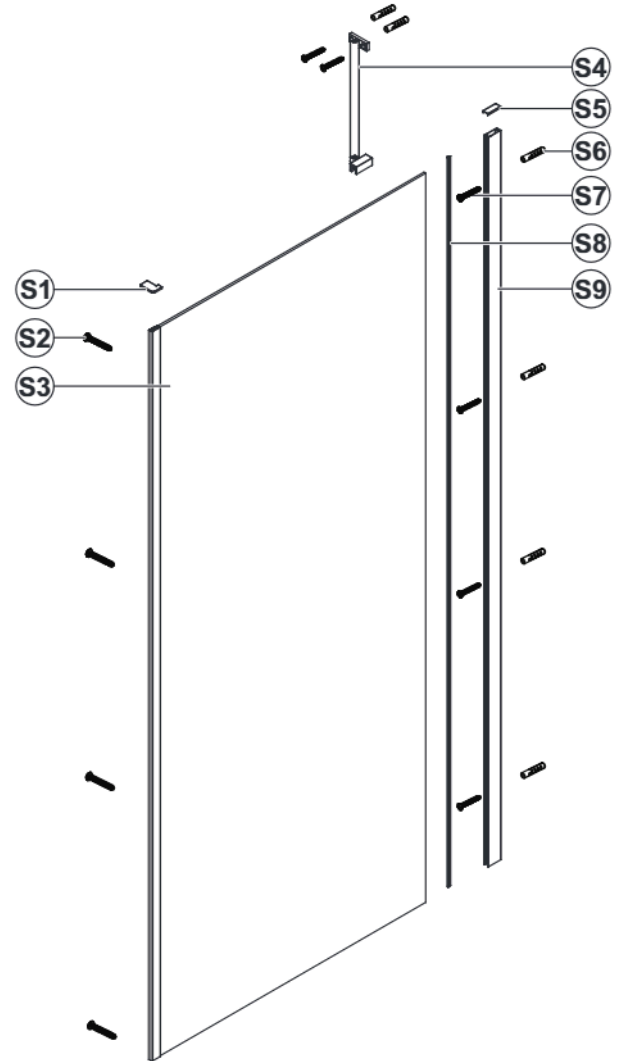

montážní návod / installation instruction

GN4570/GN4580/GN4590

**GN3580/GN3590/GN3510
GN3512**

EN14428

Glass shower enclosure
cleaning efficiency: conforming
impact resistance: conforming
operating life: conforming

Skleněné sprchové zástěny
schopnost: vyhovuje
odolnost proti nárazu: vyhovuje
životnost: vyhovuje

 **GELCO**

GELCO s.r.o., Makovského 1341, 163 000 Praha 6

PARTS LIST

 1 X1	 2 X1	 3 ST4X40 X8	 4 X8
 5 X2	 6a X2	 6b X2	 7 X1
 8 X1	 9 X1	 10 X1	 11 X1
 12 X3	 13 ST4X13 X3	 14 X1	 15 X1
 16 X1	 17 X2	 18 X1	 19 Φ4.0 X1

 S1 X1	 S2 ST4X10 X4	 S3 X1
 S4 X1	 S5 X1	 S6 X6
 S7 ST4X40 X6	 S8 X1	 S9 X1
 S10 X1		

STEP 3

STEP 4

STEP 5

STEP 6

SIDE PANEL INSTALLATION

STEP 1

SIZE	X,mm
700X2000	685~715
800X2000	785~815
900X2000	885~915

SIZE	Y,mm
800X2000	785~805
900X2000	885~905
1000X2000	985~1005
1200X2000	1185~1205

STEP 2

STEP 3

STEP 4

STEP 5