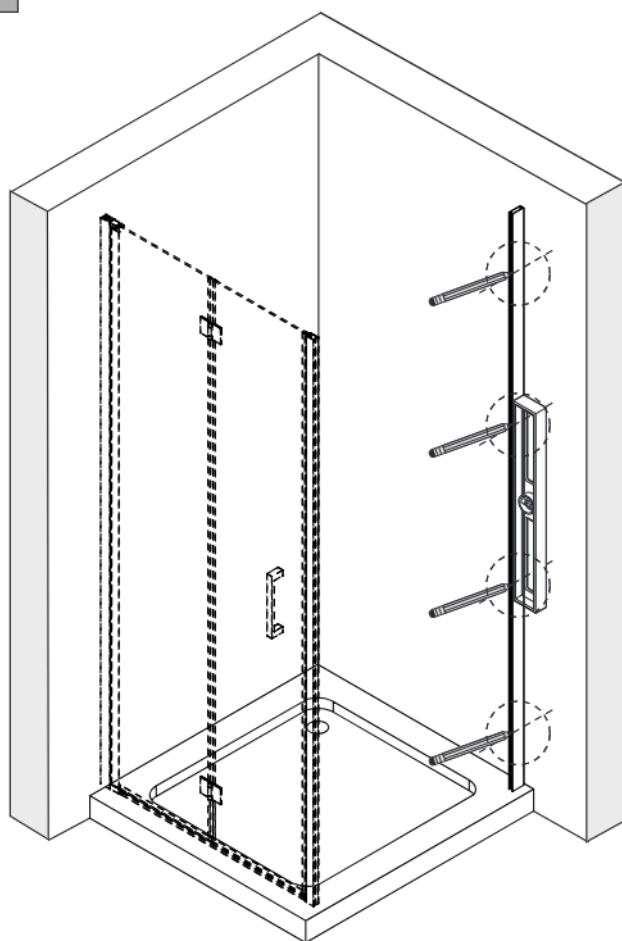

Skleněné sprchové zástěny
schopnost: vyhovuje
odolnost proti nárazu: vyhovuje
životnost: vyhovuje

 **GELCO**

GELCO s.r.o., Makovského 1341, 163 000 Praha 6

PARTS LIST

 1 X1	 2 X1	 3 ST4X40 X8	 4 X8
 5 X2	 6a X2	 6b X2	 7 X1
 8 X1	 9 X1	 10 X1	 11 X1
 12 X3	 13 ST4X13 X3	 14 X1	 15 X1
 16 X1	 17 X2	 18 X1	 19 Φ4.0 X1

 S1 X1	 S2 ST4X10 X4	 S3 X1
 S4 X1	 S5 X1	 S6 X6
 S7 ST4X40 X6	 S8 X1	 S9 X1
 S10 X1		

STEP 3

STEP 4

STEP 5

STEP 6

SIDE PANEL INSTALLATION

STEP 1

SIZE	X,mm
700X2000	685~715
800X2000	785~815
900X2000	885~915

SIZE	Y,mm
800X2000	785~805
900X2000	885~905
1000X2000	985~1005
1200X2000	1185~1205

STEP 2

STEP 3

STEP 4

STEP 5