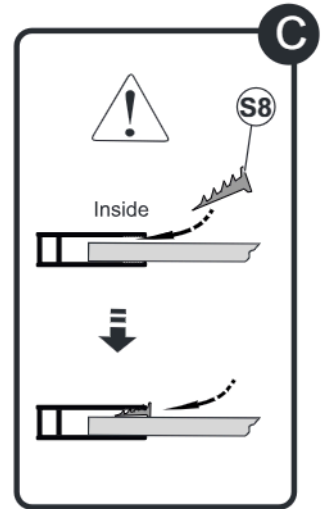

Skleněné sprchové zástěny
schopnost: vyhovuje
odolnost proti nárazu: vyhovuje
životnost: vyhovuje

 **GELCO**

GELCO s.r.o., Makovského 1341, 163 000 Praha 6

PARTS LIST

 1 X1	 2 X1	 3 ST4X40 X8	 4 X8
 5 X2	 6a X2	 6b X2	 7 X1
 8 X1	 9 X1	 10 X1	 11 X1
 12 X3	 13 ST4X13 X3	 14 X1	 15 X1
 16 X1	 17 X2	 18 X1	 19 Φ4.0 X1

 S1 X1	 S2 ST4X10 X4	 S3 X1
 S4 X1	 S5 X1	 S6 X6
 S7 ST4X40 X6	 S8 X1	 S9 X1
 S10 X1		

STEP 3

STEP 4

STEP 5

STEP 6

SIDE PANEL INSTALLATION

STEP 1

SIZE	X,mm
700X2000	685~715
800X2000	785~815
900X2000	885~915

SIZE	Y,mm
800X2000	785~805
900X2000	885~905
1000X2000	985~1005
1200X2000	1185~1205

STEP 2

STEP 3

STEP 4

STEP 5