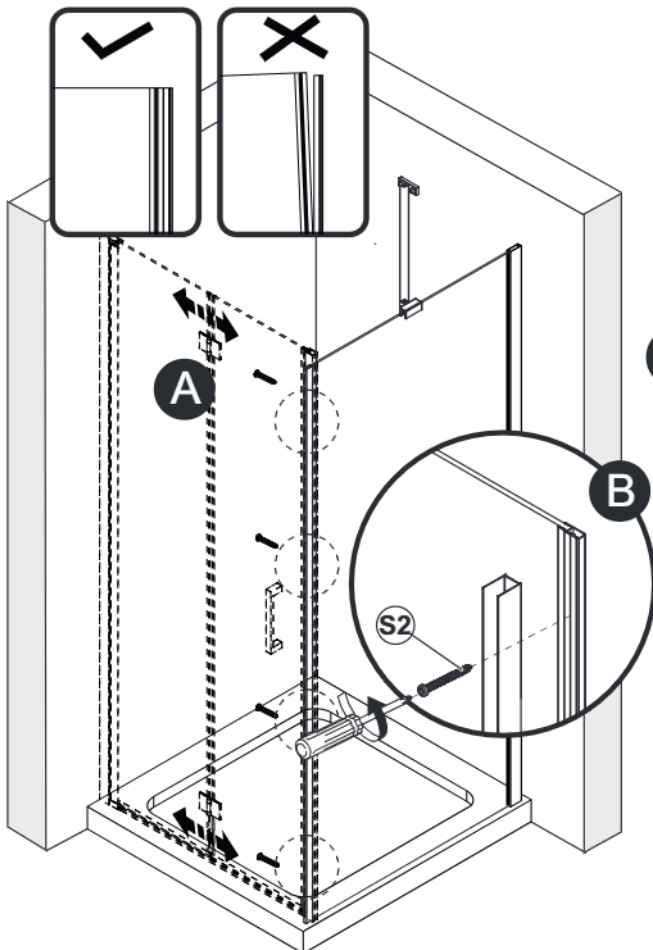

 S1 X1	 S2 ST4X10 X4	 S3 X1
 S4 X1	 S5 X1	 S6 X6
 S7 ST4X40 X6	 S8 X1	 S9 X1
 S10 X1		

STEP 3

STEP 4

STEP 5

STEP 6

SIDE PANEL INSTALLATION

STEP 1

SIZE	X,mm
700X2000	685~715
800X2000	785~815
900X2000	885~915

SIZE	Y,mm
800X2000	785~805
900X2000	885~905
1000X2000	985~1005
1200X2000	1185~1205

STEP 2

STEP 3

STEP 4

STEP 5