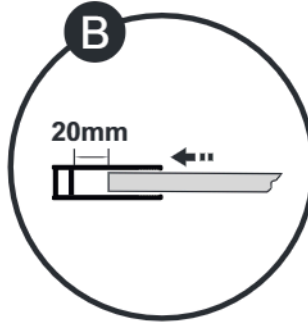

 S1 X1	 S2 ST4X10 X4	 S3 X1
 S4 X1	 S5 X1	 S6 X6
 S7 ST4X40 X6	 S8 X1	 S9 X1
 S10 X1		

STEP 3

STEP 4

STEP 5

STEP 6

SIDE PANEL INSTALLATION

STEP 1

SIZE	X,mm
700X2000	685~715
800X2000	785~815
900X2000	885~915

SIZE	Y,mm
800X2000	785~805
900X2000	885~905
1000X2000	985~1005
1200X2000	1185~1205

STEP 2

STEP 3

STEP 4

STEP 5