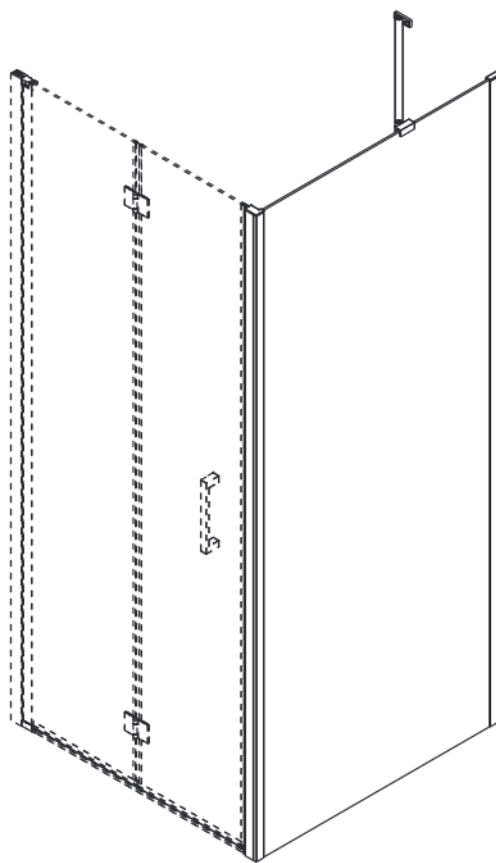

**GN3580/GN3590/GN3510
GN3512**

EN14428

Glass shower enclosure
cleaning efficiency: conforming
impact resistance: conforming
operating life: conforming

Skleněné sprchové zástěny
schopnost: vyhovuje
odolnost proti nárazu: vyhovuje
životnost: vyhovuje

GELCO

GELCO s.r.o., Makovského 1341, 163 000 Praha 6